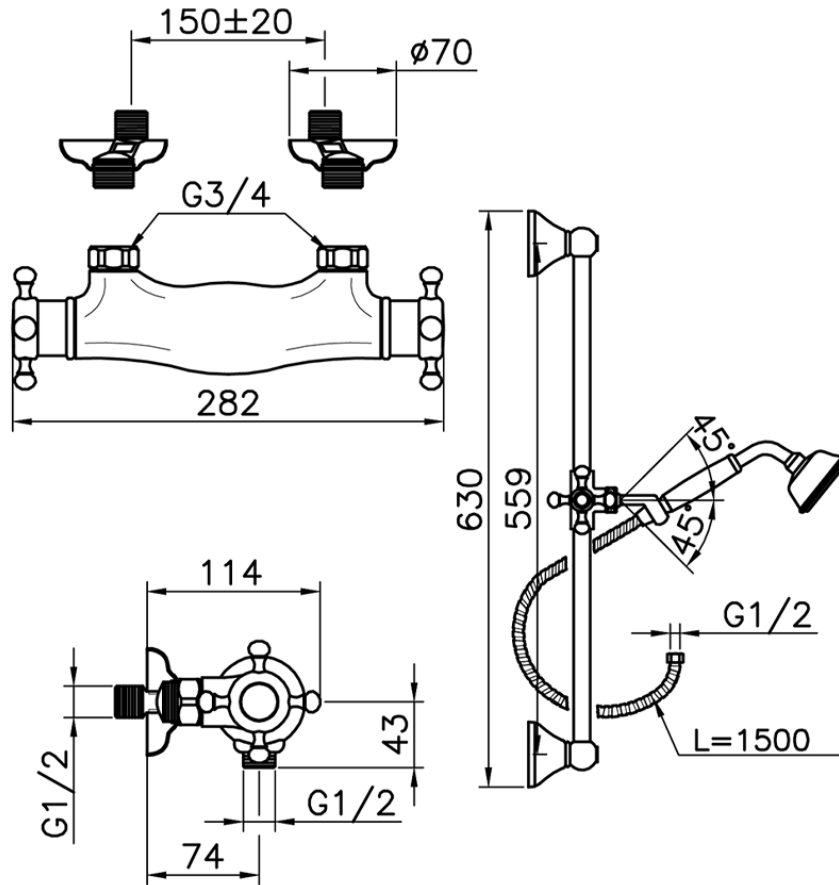

Miscelatore termostatico doccia con saliscendi

VTS01010

<https://www.huberitalia.com/miscelatore-termostatico-doccia-con-saliscendi>

2025-02-23