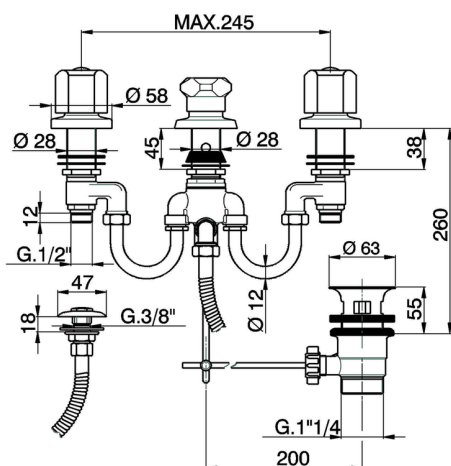

## Miscelatore bidet 3 fori con doccetta EVA\_EV001311

MODELLO **EV001311**

Miscelatore bidet 3 fori con doccetta, con scarico automatico 1"1/4, senza maniglie

FINITURE DISPONIBILI

CARATTERISTICHE

2024-12-22