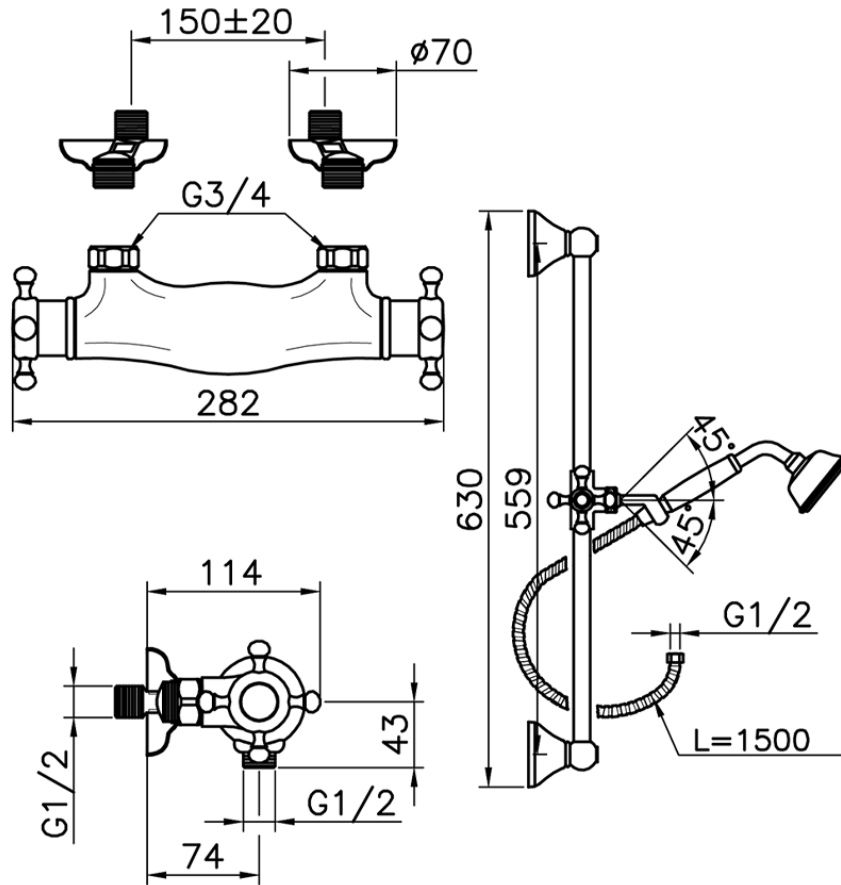

Miscelatore termostatico doccia con saliscendi VICTORIAN\_VTS01010

VTS01010

<https://huberitalia.com/miscelatore-termostatico-doccia-con-saliscendi-victorian-vts01010>

2024-11-21