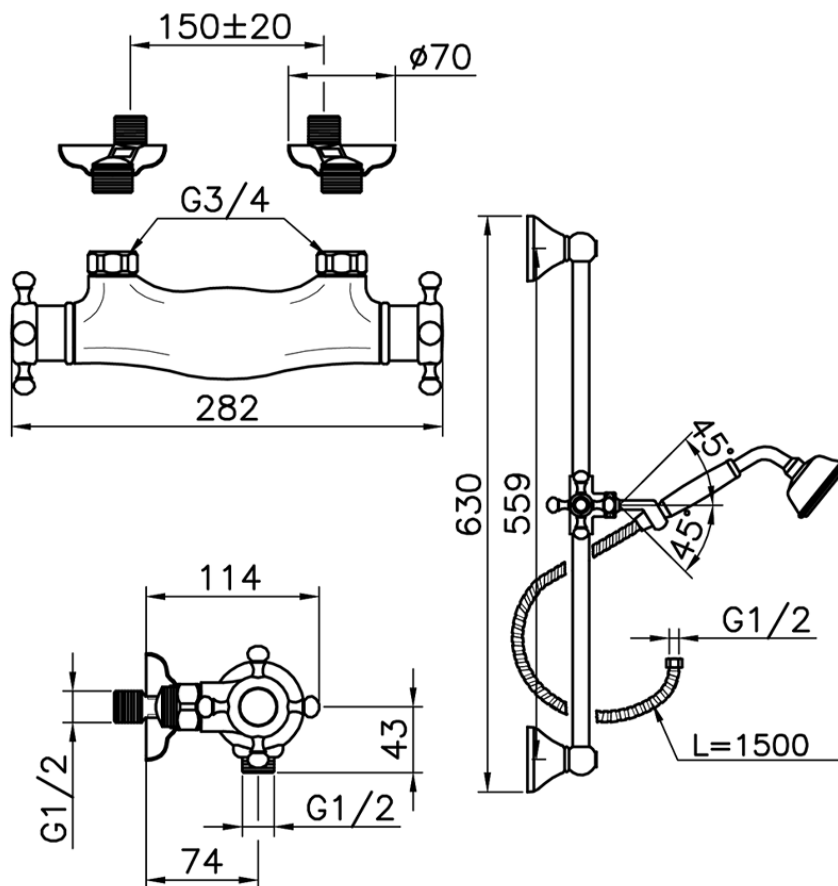

Miscelatore termostatico doccia con saliscendi VICTORIAN\_VTS01010

VTS01010

<https://huberitalia.com/miscelatore-termostatico-doccia-con-saliscendi-victorian-vts01010>

2024-11-24