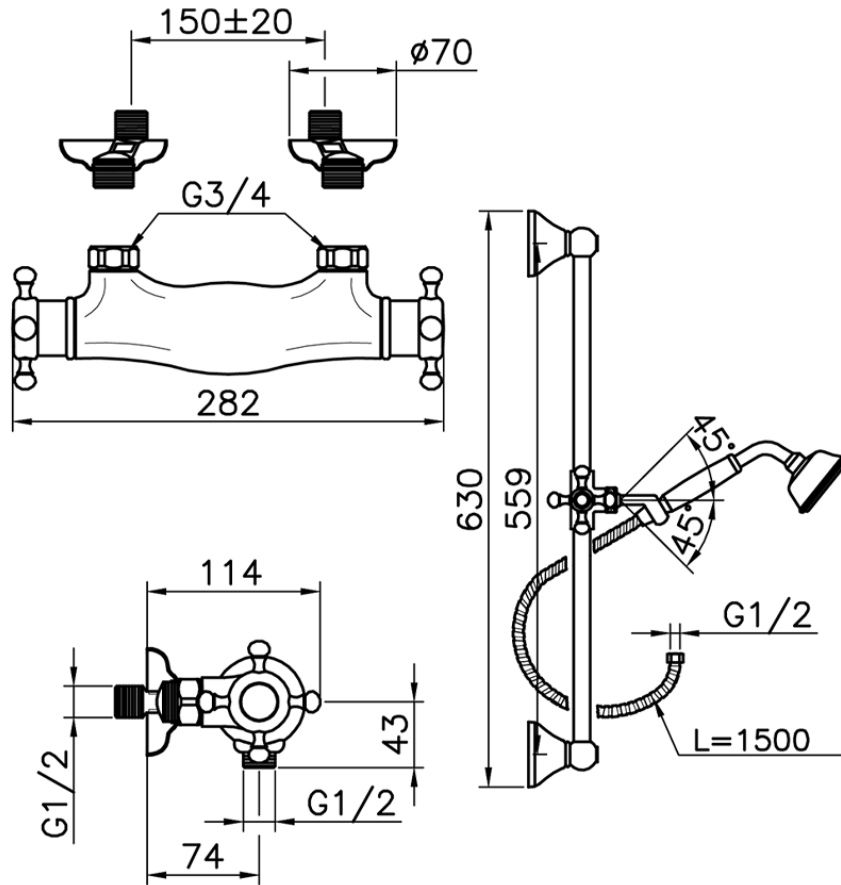

Miscelatore termostatico doccia con saliscendi VICTORIAN_VTS01010

VTS01010

<https://huberitalia.com/miscelatore-termostatico-doccia-con-saliscendi-victorian-vts01010>

2024-11-23