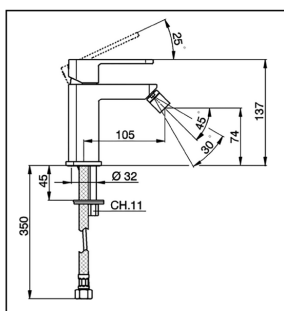

Miscelatore monocomando bidet DADO_DD000560

DD 00056 0

NR	DESCRIZIONE DESCRIPTION DESCRIPTION BESCHREIBUNG DESCRIPCIÓN	N. CODICE NR. CODE CODE NO. WERSKNR. N. CÓDIGO
1	Leva monocomando "DD" Lever "DD" Hebel "DD" Palanca monomando "DD"	ZZ955930
1-1	Placchetta maniglia LS Plaque cache - vis crois LS Cap for handle LS Abdeckkappe LS Griff Plaquita maneta LS	ZZ933710
1-2	Grano punta coppa inox M.5x6 Vis speciale inox M.5x6 Screw-stainless steel M.5x6 Madenschraube M.5x6 Clavija con punta copa acero inox M.5x6	ZZ940630
2	Copricartuccia monocomando Couvre-cartouche Escutcheon cartridge Abdeckkappe Cubre-cartucho monomando Calotta bloccaggio cartuccia Ecrou pour cartouche	ZZ955210
3	Nut for mixing valve Mutter fuer Kartusche Casquete de fijación cartucho Cartuccia monocomando Cartouche mitigeurs	ZZ955220
4	Mixing valve Kartusche Cartucho monomando	ZZ942400

NR	DESCRIZIONE DESCRIPTION DESCRIPTION BESCHREIBUNG DESCRIPCIÓN	N. CODICE NR. CODE CODE NO. WERSKNR. N. CÓDIGO
5	Snodo per bidet Rotule pour bidet Joint for bidet spout Gelenkstueck f/bidet Rótula para bidé	ZZ947890
6	Aeratore M16x1 Mousseur M16x1 Mousseur M16x1 Perlator M16x1 Aireador M16x1	ZZ944280
6-1	Cart. aerat. M16x1 Cartouche x mousseur M16x1 Kart.f/Perlator M16x1 Cartucho aireador	ZZ944100

NR	DESCRIZIONE DESCRIPTION DESCRIPTION BESCHREIBUNG DESCRIPCIÓN	N. CODICE NR. CODE CODE NO. WERSKNR. N. CÓDIGO
8	Basetta monocomando "DD" Bague "DD" Assembling ring "DD" Basis "DD" Base monomando lavabo "DD"	ZZ955230
9	Set installazione monocomando monoforo Set installation Installation set single hole Befestigungsset	ZZ940690
10	Juego de instalación monomando Flex M10x1-G3/8" F L.420 Flex M10x1-G3/8" F L.420 Flex M10x1-G3/8" L.420 Anschluss Schlauch M10x1-G3/8" F L.420 Flexo M10x1-G3/8" F L.420	ZZ954110