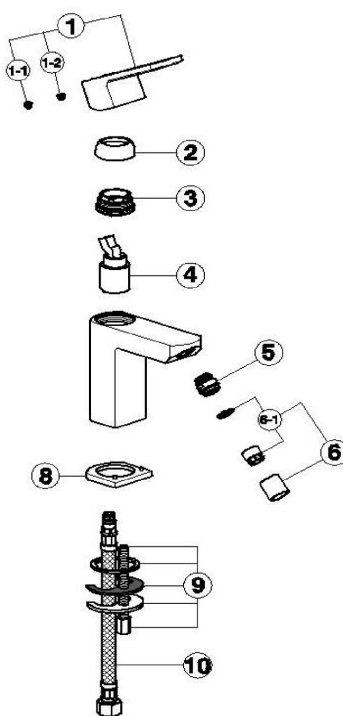

Miscelatore monocomando bidet DADO_DD000560

DD 00056 0

NR	DESCRIZIONE DESCRIPTION DESCRIPTION BESCHREIBUNG DESCRIPCIÓN	N. CODICE NR. CODE CODE NO. WERSKNR. N. CÓDIGO
1	Leva monocomando "DD" Lever "DD" Hebel "DD" Palanca monomando "DD"	ZZ955930
1-1	Placchetta maniglia LS Plaque cache - vis crois LS Cap for handle LS Abdeckkappe LS Griff Plaquita maneta LS	ZZ933710
1-2	Grano punta coppa inox M.5x6 Vis speciale inox M.5x6 Screw-stainless steel M.5x6 Madenschraube M.5x6 Clavija con punta copa acero inox M.5x6	ZZ940630
2	Copricartuccia monocomando Couvre-cartouche Escutcheon cartridge Abdeckkappe Cubre-cartucho monomando Calotta bloccaggio cartuccia Ecrou pour cartouche	ZZ955210
3	Nut for mixing valve Mutter fuer Kartusche Casquete de fijación cartucho Cartuccia monocomando Cartouche mitigeurs	ZZ955220
4	Mixing valve Kartusche Cartucho monomando	ZZ942400

NR	DESCRIZIONE DESCRIPTION DESCRIPTION BESCHREIBUNG DESCRIPCIÓN	N. CODICE NR. CODE CODE NO. WERSKNR. N. CÓDIGO
5	Snodo per bidet Rotule pour bidet Joint for bidet spout Gelenkstueck f/bidet Rótula para bidé	ZZ947890
6	Aeratore M16x1 Mousseur M16x1 Mousseur M16x1 Perlator M16x1 Aireador M16x1	ZZ944280
6-1	Cart. aerat. M16x1 Cartouche x mousseur M16x1 Kart.f/Perlator M16x1 Cartucho aireador	ZZ944100

NR	DESCRIZIONE DESCRIPTION DESCRIPTION BESCHREIBUNG DESCRIPCIÓN	N. CODICE NR. CODE CODE NO. WERSKNR. N. CÓDIGO
8	Basetta monocomando "DD" Bague "DD" Assembling ring "DD" Basis "DD" Base monomando lavabo "DD"	ZZ955230
9	Set installazione monocomando monoforo Set installation Installation set single hole Befestigungsset	ZZ940690
10	Juego de instalación monomando Flex M10x1-G3/8" F L.420 Flex M10x1-G3/8" F L.420 Flex M10x1-G3/8" L.420 Anschluss Schlauch M10x1-G3/8" F L.420 Flexo M10x1-G3/8" F L.420	ZZ954110