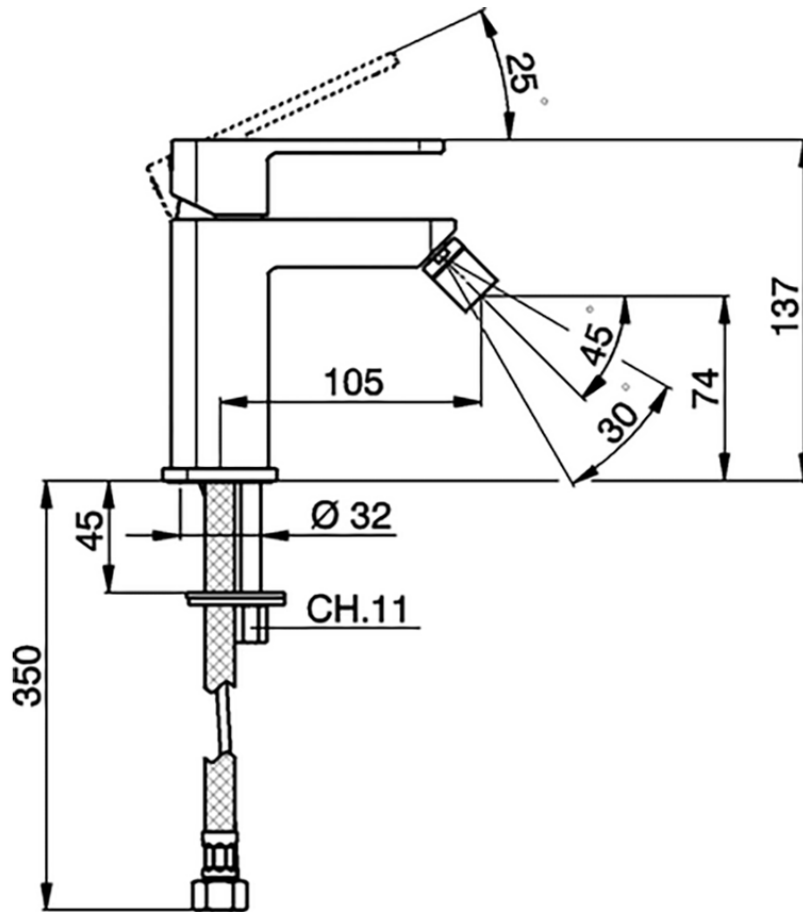

Miscelatore monocomando bidet DADO_DD000560

DD000560

<https://www.huberitalia.com/miscelatore-monocomando-bidet-dado-dd000560>

2024-12-22