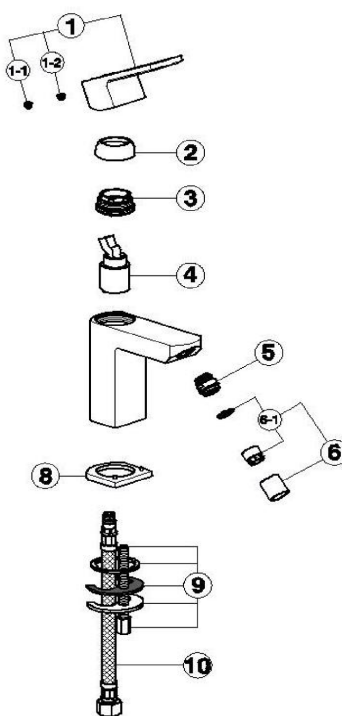

Miscelatore monocomando bidet DADO_DD000560

DD 00056 0

NR	DESCRIZIONE DESCRIPTION DESCRIPTION BESCHREIBUNG DESCRIPCIÓN	N. CODICE NR. CODE CODE NO. WERSKNR. N. CÓDIGO
1	Leva monocomando "DD" Lever "DD" Hebel "DD" Palanca monomando "DD"	ZZ955930
1-1	Placchetta maniglia LS Plaque cache - vis crois LS Cap for handle LS Abdeckkappe LS Griff Plaquita maneta LS	ZZ933710
1-2	Grano punta coppa inox M.5x6 Vis speciale inox M.5x6 Screw-stainless steel M.5x6 Madenschraube M.5x6 Clavija con punta copa acero inox M.5x6	ZZ940630
2	Copricartuccia monocomando Couvre-cartouche Escutcheon cartridge Abdeckkappe Cubre-cartucho monomando Calotta bloccaggio cartuccia Ecrou pour cartouche	ZZ955210
3	Nut for mixing valve Mutter fuer Kartusche Casquete de fijación cartucho Cartuccia monocomando Cartouche mitigeurs	ZZ955220
4	Mixing valve Kartusche Cartucho monomando	ZZ942400

NR	DESCRIZIONE DESCRIPTION DESCRIPTION BESCHREIBUNG DESCRIPCIÓN	N. CODICE NR. CODE CODE NO. WERSKNR. N. CÓDIGO
5	Snodo per bidet Rotule pour bidet Joint for bidet spout Gelenkstueck f/bidet Rótula para bidé	ZZ947890
6	Aeratore M16x1 Mousseur M16x1 Mousseur M16x1 Perlator M16x1 Aireador M16x1	ZZ944280
6-1	Cart. aerat. M16x1 Cartouche x mousseur M16x1 Kart.f/Perlator M16x1 Cartucho aireador	ZZ944100

NR	DESCRIZIONE DESCRIPTION DESCRIPTION BESCHREIBUNG DESCRIPCIÓN	N. CODICE NR. CODE CODE NO. WERSKNR. N. CÓDIGO
8	Basetta monocomando "DD" Bague "DD" Assembling ring "DD" Basis "DD" Base monomando lavabo "DD"	ZZ955230
9	Set installazione monocomando monoforo Set installation Installation set single hole Befestigungsset	ZZ940690
10	Juego de instalación monomando Flex M10x1-G3/8" F L.420 Flex M10x1-G3/8" F L.420 Flex M10x1-G3/8" L.420 Anschluss Schlauch M10x1-G3/8" F L.420 Flexo M10x1-G3/8" F L.420	ZZ954110