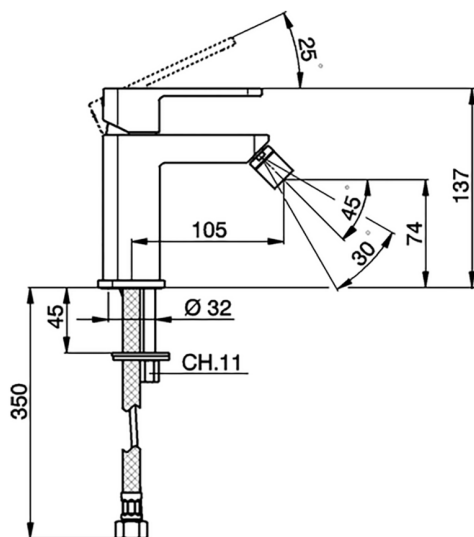

Miscelatore monocomando bidet DADO_DD000560

MODELLO **DD000560**

Miscelatore monocomando bidet, senza scarico automatico, flex inox G.3/8"

FINITURE DISPONIBILI

-  **21** 21 Cromo
-  **2B** 2B Nichel Lucido
-  **2F** 2F Nichel Spazzolato
-  **40** 40 Nero Opaco
-  **4Q** 4Q Bianco Opaco

CARATTERISTICHE

Ricambio Cartuccia **ZZ94240000**

Cartuccia Monocomando 25 mm

Miscelatore monocomando bidet DADO_DD000560

DD 00056 0

NR	DESCRIZIONE DESCRIPTION DESCRIPTION BESCHREIBUNG DESCRIPCIÓN	N. CODICE NR. CODE CODE NO. WERSKNR. N. CÓDIGO
1	Leva monocomando "DD" Lever "DD" Hebel "DD" Palanca monomando "DD"	ZZ955930
1-1	Placchetta maniglia LS Plaque cache - vis crois LS Cap for handle LS Abdeckkappe LS Griff Plaquita maneta LS	ZZ933710
1-2	Grano punta coppa inox M.5x6 Vis speciale inox M.5x6 Screw-stainless steel M.5x6 Madenschraube M.5x6 Clavija con punta copa acero inox M.5x6	ZZ940630
2	Copricartuccia monocomando Couvre-cartouche Escutcheon cartridge Abdeckkappe Cubre-cartucho monomando Calotta bloccaggio cartuccia Ecrou pour cartouche	ZZ955210
3	Nut for mixing valve Mutter fuer Kartusche Casquete de fijación cartucho Cartuccia monocomando Cartouche mitigeurs	ZZ955220
4	Mixing valve Kartusche Cartucho monomando	ZZ942400

NR	DESCRIZIONE DESCRIPTION DESCRIPTION BESCHREIBUNG DESCRIPCIÓN	N. CODICE NR. CODE CODE NO. WERSKNR. N. CÓDIGO
8	Basetta monocomando "DD" Bague "DD" Assembling ring "DD" Basis "DD" Base monomando lavabo "DD"	ZZ955230
9	Set installazione monocomando monoforo Set installation Installation set single hole Befestigungsset	ZZ940690
10	Juego de instalación monomando Flex M10x1-G3/8" F L.420 Flex M10x1-G3/8" F L.420 Flex M10x1-G3/8" L.420 Anschluss Schlauch M10x1-G3/8" F L.420 Flexo M10x1-G3/8" F L.420	ZZ954110