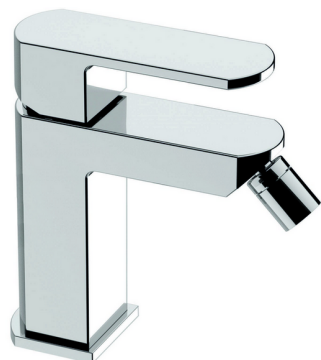

Miscelatore monocomando bidet DADO_DD000560

MODELLO **DD000560**

Miscelatore monocomando bidet, senza scarico automatico, flex inox G.3/8"

FINITURE DISPONIBILI

-  **21** 21 Cromo
-  **2B** 2B Nichel Lucido
-  **2F** 2F Nichel Spazzolato
-  **40** 40 Nero Opaco
-  **4Q** 4Q Bianco Opaco

CARATTERISTICHE

Ricambio Cartuccia **ZZ94240000**

Cartuccia Monocomando 25 mm

Miscelatore monocomando bidet DADO_DD000560

DD 00056 0

| NR | DESCRIZIONE DESCRIPTION DESCRIPTION BESCHREIBUNG DESCRIPCIÓN | N. CODICE NR. CODE CODE NO. WERSKNR. N. CÓDIGO |
|-----|---|--|
| 1 | Leva monocomando "DD" Lever "DD" Hebel "DD" Palanca monomando "DD" | ZZ955930 |
| 1-1 | Placchetta maniglia LS Plaque cache - vis crois LS Cap for handle LS Abdeckkappe LS Griff Plaquita maneta LS | ZZ933710 |
| 1-2 | Grano punta coppa inox M.5x6 Vis speciale inox M.5x6 Screw-stainless steel M.5x6 Madenschraube M.5x6 Clavija con punta copa acero inox M.5x6 | ZZ940630 |
| 2 | Copricartuccia monocomando Couvre-cartouche Escutcheon cartridge Abdeckkappe Cubre-cartucho monomando Calotta bloccaggio cartuccia Ecrou pour cartouche | ZZ955210 |
| 3 | Nut for mixing valve Mutter fuer Kartusche Casquete de fijación cartucho Cartuccia monocomando Cartouche mitigeurs | ZZ955220 |
| 4 | Mixing valve Kartusche Cartucho monomando | ZZ942400 |

| NR | DESCRIZIONE DESCRIPTION DESCRIPTION BESCHREIBUNG DESCRIPCIÓN | N. CODICE NR. CODE CODE NO. WERSKNR. N. CÓDIGO |
|----|---|--|
| 8 | Basetta monocomando "DD" Bague "DD" Assembling ring "DD" Basis "DD" Base monomando lavabo "DD" | ZZ955230 |
| 9 | Set installazione monocomando monoforo Set installation Installation set single hole Befestigungsset | ZZ940690 |
| 10 | Juego de instalación monomando Flex M10x1-G3/8" F L.420 Flex M10x1-G3/8" F L.420 Flex M10x1-G3/8" L.420 Anschluss Schlauch M10x1-G3/8" F L.420 Flexo M10x1-G3/8" F L.420 | ZZ954110 |