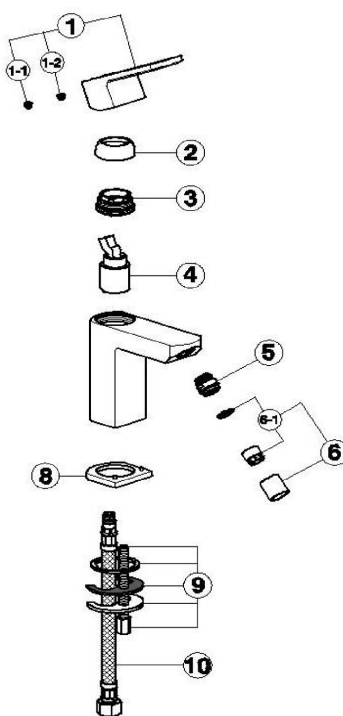

Miscelatore monocomando bidet DADO_DD000560

MODELLO **DD000560**

Miscelatore monocomando bidet, senza scarico automatico, flex inox G.3/8"

FINITURE DISPONIBILI

-  **21** 21 Cromo
-  **2B** 2B Nichel Lucido
-  **2F** 2F Nichel Spazzolato
-  **40** 40 Nero Opaco
-  **4Q** 4Q Bianco Opaco

CARATTERISTICHE

Ricambio Cartuccia **ZZ94240000**

Cartuccia Monocomando 25 mm

Miscelatore monocomando bidet DADO_DD000560

DD 00056 0

NR	DESCRIZIONE DESCRIPTION DESCRIPTION BESCHREIBUNG DESCRIPCIÓN	N. CODICE NR. CODE CODE NO. WERSKNR. N. CÓDIGO
1	Leva monocomando "DD" Lever "DD" Hebel "DD" Palanca monomando "DD"	ZZ955930
1-1	Placchetta maniglia LS Plaque cache - vis crois LS Cap for handle LS Abdeckkappe LS Griff Plaquita maneta LS	ZZ933710
1-2	Grano punta coppa inox M.5x6 Vis speciale inox M.5x6 Screw-stainless steel M.5x6 Madenschraube M.5x6 Clavija con punta copa acero inox M.5x6	ZZ940630
2	Copricartuccia monocomando Couvre-cartouche Escutcheon cartridge Abdeckkappe Cubre-cartucho monomando Calotta bloccaggio cartuccia Ecrou pour cartouche	ZZ955210
3	Nut for mixing valve Mutter fuer Kartusche Casquete de fijación cartucho Cartuccia monocomando Cartouche mitigeurs	ZZ955220
4	Mixing valve Kartusche Cartucho monomando	ZZ942400

NR	DESCRIZIONE DESCRIPTION DESCRIPTION BESCHREIBUNG DESCRIPCIÓN	N. CODICE NR. CODE CODE NO. WERSKNR. N. CÓDIGO
5	Snodo per bidet Rotule pour bidet Joint for bidet spout Gelenkstueck f/bidet Rótula para bidé	ZZ947890
6	Aeratore M16x1 Mousseur M16x1 Mousseur M16x1 Perlator M16x1 Aireador M16x1	ZZ944280
6-1	Cart. aerat. M16x1 Cartouche x mousseur M16x1 Kart.f/Perlator M16x1 Cartucho aireador	ZZ944100