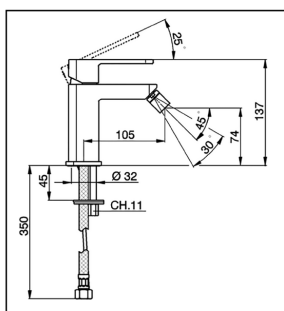

CARATTERISTICHE

Ricambio Cartuccia **ZZ94240000**

Cartuccia Monocomando 25 mm

Miscelatore monocomando bidet DADO_DD000560

DD 00056 0

NR	DESCRIZIONE DESCRIPTION DESCRIPTION BESCHREIBUNG DESCRIPCIÓN	N. CODICE NR. CODE CODE NO. WERSKNR. N. CÓDIGO
1	Leva monocomando "DD" Lever "DD" Hebel "DD" Palanca monomando "DD"	ZZ955930
1-1	Placchetta maniglia LS Plaque cache - vis crois LS Cap for handle LS Abdeckkappe LS Griff Plaquita maneta LS	ZZ933710
1-2	Grano punta coppa inox M.5x6 Vis speciale inox M.5x6 Screw-stainless steel M.5x6 Madenschraube M.5x6 Clavija con punta copa acero inox M.5x6	ZZ940630
2	Copricartuccia monocomando Couvre-cartouche Escutcheon cartridge Abdeckkappe Cubre-cartucho monomando Calotta bloccaggio cartuccia Ecrou pour cartouche	ZZ955210
3	Nut for mixing valve Mutter fuer Kartusche Casquete de fijación cartucho Cartuccia monocomando Cartouche mitigeurs	ZZ955220
4	Mixing valve Kartusche Cartucho monomando	ZZ942400

NR	DESCRIZIONE DESCRIPTION DESCRIPTION BESCHREIBUNG DESCRIPCIÓN	N. CODICE NR. CODE CODE NO. WERSKNR. N. CÓDIGO
5	Snodo per bidet Rotule pour bidet Joint for bidet spout Gelenkstueck f/bidet Rótula para bidé	ZZ947890
6	Aeratore M16x1 Mousseur M16x1 Mousseur M16x1 Perlator M16x1 Aireador M16x1	ZZ944280
6-1	Cart. aerat. M16x1 Cartouche x mousseur M16x1 Kart.f/Perlator M16x1 Cartucho aireador	ZZ944100

NR	DESCRIZIONE DESCRIPTION DESCRIPTION BESCHREIBUNG DESCRIPCIÓN	N. CODICE NR. CODE CODE NO. WERSKNR. N. CÓDIGO
8	Basetta monocomando "DD" Bague "DD" Assembling ring "DD" Basis "DD" Base monomando lavabo "DD"	ZZ955230
9	Set installazione monocomando monoforo Set installation Installation set single hole Befestigungsset	ZZ940690
10	Juego de instalación monomando Flex M10x1-G3/8" F L.420 Flex M10x1-G3/8" F L.420 Flex M10x1-G3/8" L.420 Anschluss Schlauch M10x1-G3/8" F L.420 Flexo M10x1-G3/8" F L.420	ZZ954110