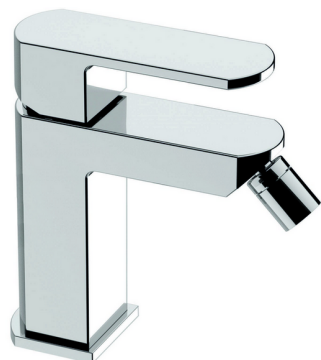

Miscelatore monocomando bidet DADO_DD000560

MODELLO **DD000560**

Miscelatore monocomando bidet, senza scarico automatico, flex inox G.3/8"

FINITURE DISPONIBILI

-  **21** 21 Cromo
-  **2B** 2B Nichel Lucido
-  **2F** 2F Nichel Spazzolato
-  **40** 40 Nero Opaco
-  **4Q** 4Q Bianco Opaco

CARATTERISTICHE

Ricambio Cartuccia **ZZ94240000**

Cartuccia Monocomando 25 mm

Miscelatore monocomando bidet DADO_DD000560

DD 00056 0

NR	DESCRIZIONE DESCRIPTION DESCRIPTION BESCHREIBUNG DESCRIPCIÓN	N. CODICE NR. CODE CODE NO. WERSKNR. N. CÓDIGO
1	Leva monocomando "DD" Lever "DD" Hebel "DD" Palanca monomando "DD"	ZZ955930
1-1	Placchetta maniglia LS Plaque cache - vis crois LS Cap for handle LS Abdeckkappe LS Griff Plaquita maneta LS	ZZ933710
1-2	Grano punta coppa inox M.5x6 Vis speciale inox M.5x6 Screw-stainless steel M.5x6 Madenschraube M.5x6 Clavija con punta copa acero inox M.5x6	ZZ940630
2	Copricartuccia monocomando Couvre-cartouche Escutcheon cartridge Abdeckkappe Cubre-cartucho monomando Calotta bloccaggio cartuccia Ecrou pour cartouche	ZZ955210
3	Nut for mixing valve Mutter fuer Kartusche Casquete de fijación cartucho Cartuccia monocomando Cartouche mitigeurs	ZZ955220
4	Mixing valve Kartusche Cartucho monomando	ZZ942400

NR	DESCRIZIONE DESCRIPTION DESCRIPTION BESCHREIBUNG DESCRIPCIÓN	N. CODICE NR. CODE CODE NO. WERSKNR. N. CÓDIGO
8	Basetta monocomando "DD" Bague "DD" Assembling ring "DD" Basis "DD" Base monomando lavabo "DD"	ZZ955230
9	Set installazione monocomando monoforo Set installation Installation set single hole Befestigungsset	ZZ940690
10	Juego de instalación monomando Flex M10x1-G3/8" F L.420 Flex M10x1-G3/8" F L.420 Flex M10x1-G3/8" L.420 Anschluss Schlauch M10x1-G3/8" F L.420 Flexo M10x1-G3/8" F L.420	ZZ954110