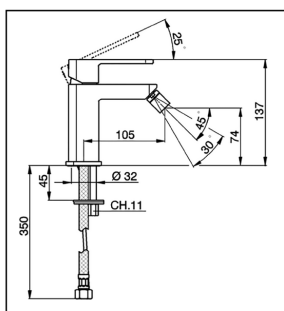

CARATTERISTICHE

Ricambio Cartuccia **ZZ94240000**

Cartuccia Monocomando 25 mm

Miscelatore monocomando bidet DADO_DD000560

DD 00056 0

| NR | DESCRIZIONE DESCRIPTION DESCRIPTION BESCHREIBUNG DESCRIPCIÓN | N. CODICE NR. CODE CODE NO. WERSKNR. N. CÓDIGO |
|-----|---|--|
| 1 | Leva monocomando "DD" Lever "DD" Hebel "DD" Palanca monomando "DD" | ZZ955930 |
| 1-1 | Placchetta maniglia LS Plaque cache - vis crois LS Cap for handle LS Abdeckkappe LS Griff Plaquita maneta LS | ZZ933710 |
| 1-2 | Grano punta coppa inox M.5x6 Vis speciale inox M.5x6 Screw-stainless steel M.5x6 Madenschraube M.5x6 Clavija con punta copa acero inox M.5x6 | ZZ940630 |
| 2 | Copricartuccia monocomando Couvre-cartouche Escutcheon cartridge Abdeckkappe Cubre-cartucho monomando Calotta bloccaggio cartuccia Ecrou pour cartouche | ZZ955210 |
| 3 | Nut for mixing valve Mutter fuer Kartusche Casquete de fijación cartucho Cartuccia monocomando Cartouche mitigeurs | ZZ955220 |
| 4 | Mixing valve Kartusche Cartucho monomando | ZZ942400 |

| NR | DESCRIZIONE DESCRIPTION DESCRIPTION BESCHREIBUNG DESCRIPCIÓN | N. CODICE NR. CODE CODE NO. WERSKNR. N. CÓDIGO |
|----|---|--|
| 8 | Basetta monocomando "DD" Bague "DD" Assembling ring "DD" Basis "DD" Base monomando lavabo "DD" | ZZ955230 |
| 9 | Set installazione monocomando monoforo Set installation Installation set single hole Befestigungsset | ZZ940690 |
| 10 | Juego de instalación monomando Flex M10x1-G3/8" F L.420 Flex M10x1-G3/8" F L.420 Flex M10x1-G3/8" L.420 Anschluss Schlauch M10x1-G3/8" F L.420 Flexo M10x1-G3/8" F L.420 | ZZ954110 |