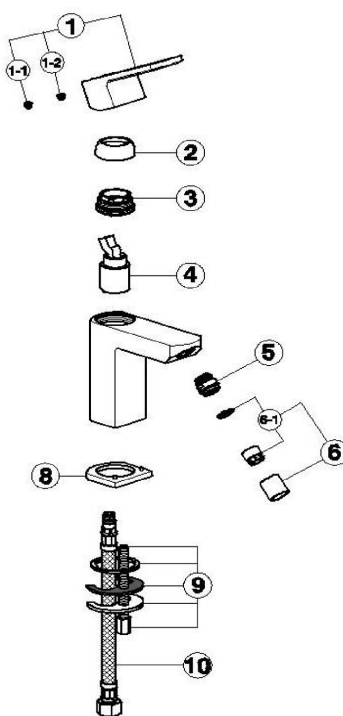

Miscelatore monocomando bidet DADO_DD000560

MODELLO **DD000560**

Miscelatore monocomando bidet, senza scarico automatico, flex inox G.3/8"

FINITURE DISPONIBILI

-  **21** 21 Cromo
-  **2B** 2B Nichel Lucido
-  **2F** 2F Nichel Spazzolato
-  **40** 40 Nero Opaco
-  **4Q** 4Q Bianco Opaco

CARATTERISTICHE

Ricambio Cartuccia **ZZ94240000**

Cartuccia Monocomando 25 mm

Miscelatore monocomando bidet DADO_DD000560

DD 00056 0

| NR | DESCRIZIONE DESCRIPTION DESCRIPTION BESCHREIBUNG DESCRIPCIÓN | N. CODICE NR. CODE CODE NO. WERSKNR. N. CÓDIGO |
|-----|---|--|
| 1 | Leva monocomando "DD" Lever "DD" Hebel "DD" Palanca monomando "DD" | ZZ955930 |
| 1-1 | Placchetta maniglia LS Plaque cache - vis crois LS Cap for handle LS Abdeckkappe LS Griff Plaquita maneta LS | ZZ933710 |
| 1-2 | Grano punta coppa inox M.5x6 Vis speciale inox M.5x6 Screw-stainless steel M.5x6 Madenschraube M.5x6 Clavija con punta copa acero inox M.5x6 | ZZ940630 |
| 2 | Copricartuccia monocomando Couvre-cartouche Escutcheon cartridge Abdeckkappe Cubre-cartucho monomando Calotta bloccaggio cartuccia Ecrou pour cartouche | ZZ955210 |
| 3 | Nut for mixing valve Mutter fuer Kartusche Casquete de fijación cartucho Cartuccia monocomando Cartouche mitigeurs | ZZ955220 |
| 4 | Mixing valve Kartusche Cartucho monomando | ZZ942400 |

| NR | DESCRIZIONE DESCRIPTION DESCRIPTION BESCHREIBUNG DESCRIPCIÓN | N. CODICE NR. CODE CODE NO. WERSKNR. N. CÓDIGO |
|-----|---|--|
| 5 | Snodo per bidet Rotule pour bidet Joint for bidet spout Gelenkstueck f/bidet Rótula para bidé | ZZ947890 |
| 6 | Aeratore M16x1 Mousseur M16x1 Mousseur M16x1 Perlator M16x1 Aireador M16x1 | ZZ944280 |
| 6-1 | Cart. aerat. M16x1 Cartouche x mousseur M16x1 Kart.f/Perlator M16x1 Cartucho aireador | ZZ944100 |