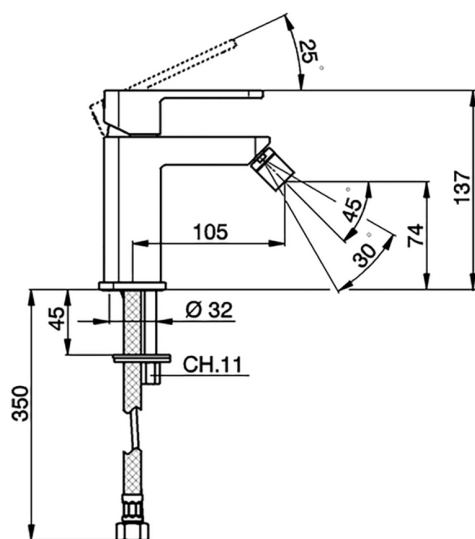

Miscelatore monocomando bidet DADO_DD000560

MODELLO **DD000560**

Miscelatore monocomando bidet, senza scarico automatico, flex inox G.3/8"

FINITURE DISPONIBILI

-  **21** 21 Cromo
-  **2B** 2B Nichel Lucido
-  **2F** 2F Nichel Spazzolato
-  **40** 40 Nero Opaco
-  **4Q** 4Q Bianco Opaco

CARATTERISTICHE

Ricambio Cartuccia **ZZ94240000**

Cartuccia Monocomando 25 mm

Miscelatore monocomando bidet DADO_DD000560

DD 00056 0

| NR | DESCRIZIONE DESCRIPTION DESCRIPTION BESCHREIBUNG DESCRIPCIÓN | N. CODICE NR. CODE CODE NO. WERSKNR. N. CÓDIGO |
|-----|---|--|
| 1 | Leva monocomando "DD" Lever "DD" Hebel "DD" Palanca monomando "DD" | ZZ955930 |
| 1-1 | Placchetta maniglia LS Plaque cache - vis crois LS Cap for handle LS Abdeckkappe LS Griff Plaquita maneta LS | ZZ933710 |
| 1-2 | Grano punta coppa inox M.5x6 Vis speciale inox M.5x6 Screw-stainless steel M.5x6 Madenschraube M.5x6 Clavija con punta copa acero inox M.5x6 | ZZ940630 |
| 2 | Copricartuccia monocomando Couvre-cartouche Escutcheon cartridge Abdeckkappe Cubre-cartucho monomando Calotta bloccaggio cartuccia Ecrou pour cartouche | ZZ955210 |
| 3 | Nut for mixing valve Mutter fuer Kartusche Casquete de fijación cartucho Cartuccia monocomando Cartouche mitigeurs | ZZ955220 |
| 4 | Mixing valve Kartusche Cartucho monomando | ZZ942400 |

| NR | DESCRIZIONE DESCRIPTION DESCRIPTION BESCHREIBUNG DESCRIPCIÓN | N. CODICE NR. CODE CODE NO. WERSKNR. N. CÓDIGO |
|----|---|--|
| 8 | Basetta monocomando "DD" Bague "DD" Assembling ring "DD" Basis "DD" Base monomando lavabo "DD" | ZZ955230 |
| 9 | Set installazione monocomando monoforo Set installation Installation set single hole Befestigungsset | ZZ940690 |
| 10 | Juego de instalación monomando Flex M10x1-G3/8" F L.420 Flex M10x1-G3/8" F L.420 Flex M10x1-G3/8" L.420 Anschluss Schlauch M10x1-G3/8" F L.420 Flexo M10x1-G3/8" F L.420 | ZZ954110 |