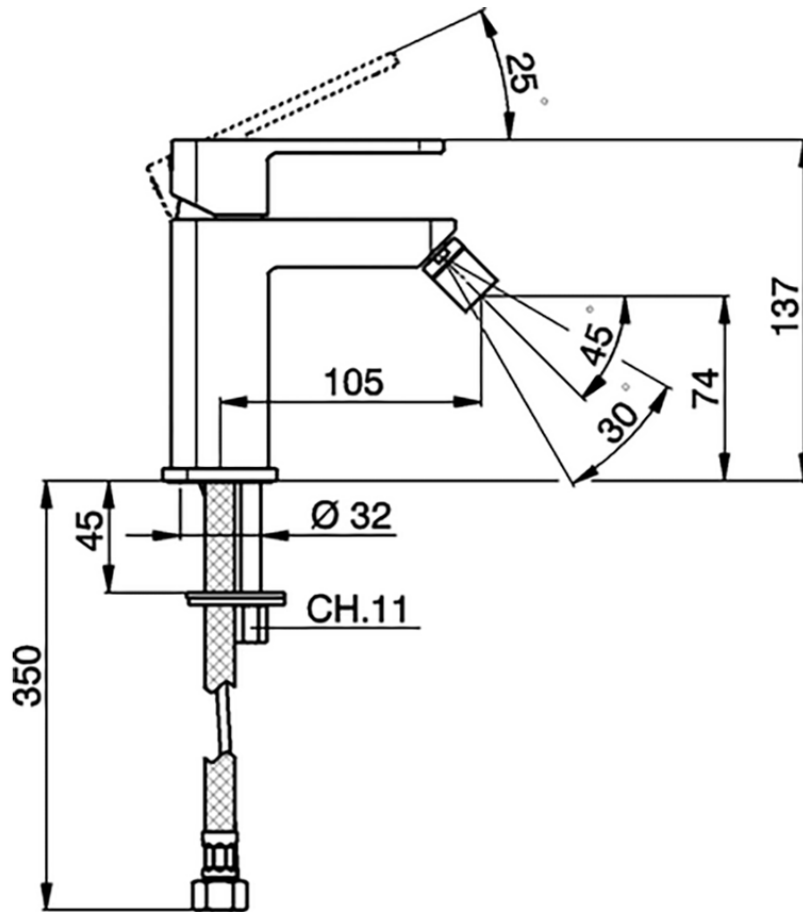

Miscelatore monocomando bidet DADO_DD000560

DD000560

<https://huberitalia.com/miscelatore-monocomando-bidet-dado-dd000560>

2024-12-04