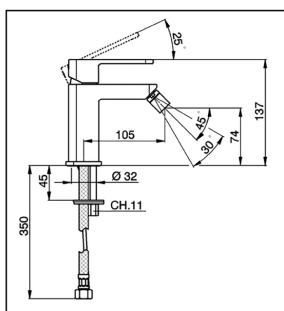

CARATTERISTICHE

Ricambio Cartuccia **ZZ94240000**

Cartuccia Monocomando 25 mm

Miscelatore monocomando bidet DADO_DD000560

DD 00056 0

Huber
AQUA EMOTIONS

NR	DESCRIZIONE DESCRIPTION DESCRIPTION BESCREIBUNG DESCRIPCIÓN	N. CODICE NR. CODE CODE NO. WERSKNR. N. CÓDIGO
1	Leva monocomando "DD" Lever "DD" Hebel "DD" Palanca monomando "DD"	ZZ955930
1-1	Placchetta maniglia LS Plaque cache - vis crois LS Cap for handle LS Abdeckkappe LS Griff Plaquita maneta LS	ZZ933710
1-2	Grano punta coppa inox M.5x6 Vis speciale inox M.5x6 Screw-stainless steel M.5x6 Madenschraube M.5x6 Clavija con punta copa acero inox M.5x6	ZZ940630
2	Copricartuccia monocomando Couvre-cartouche Escutcheon cartridge Abdeckkappe Cubre-cartucho monomando Calotta bloccaggio cartuccia Ecrou pour cartouche	ZZ955210
3	Nut for mixing valve Mutter fuer Kartusche Casquete de fijación cartucho Cartuccia monocomando Cartouche mitigeurs	ZZ955220
4	Mixing valve Kartusche Cartucho monomando	ZZ942400

NR	DESCRIZIONE DESCRIPTION DESCRIPTION BESCREIBUNG DESCRIPCIÓN	N. CODICE NR. CODE CODE NO. WERSKNR. N. CÓDIGO
5	Snodo per bidet Rotule pour bidet Joint for bidet spout Gelenkstueck f/bidet Rótula para bidé	ZZ947890
6	Aeratore M16x1 Mousseur M16x1 Mousseur M16x1 Perlator M16x1 Aireador M16x1	ZZ944280
6-1	Cart. aerat. M16x1 Cartouche x mousseur M16x1 Kart.f/Perlator M16x1 Cartucho aireador	ZZ944100

NR	DESCRIZIONE DESCRIPTION DESCRIPTION BESCREIBUNG DESCRIPCIÓN	N. CODICE NR. CODE CODE NO. WERSKNR. N. CÓDIGO
8	Basetta monocomando "DD" Bague "DD" Assembling ring "DD" Basis "DD" Base monomando lavabo "DD"	ZZ955230
9	Set installazione monocomando monoforo Set installation Installation set single hole Befestigungsset	ZZ940690
10	Juego de instalación monomando Flex M10x1-G3/8" F L.420 Flex M10x1-G3/8" F L.420 Flex M10x1-G3/8" L.420 Anschluss Schlauch M10x1-G3/8" F L.420 Flexo M10x1-G3/8" F L.420	ZZ954110