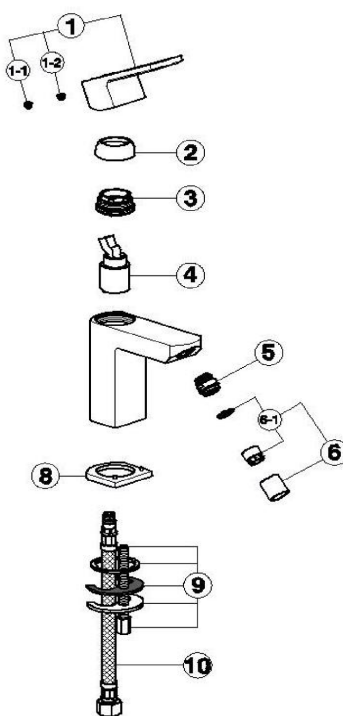

Miscelatore monocomando bidet DADO_DD000560

MODELLO **DD000560**

Miscelatore monocomando bidet, senza scarico automatico, flex inox G.3/8"

FINITURE DISPONIBILI

-  **21** 21 Cromo
-  **2B** 2B Nichel Lucido
-  **2F** 2F Nichel Spazzolato
-  **40** 40 Nero Opaco
-  **4Q** 4Q Bianco Opaco

CARATTERISTICHE

Ricambio Cartuccia **ZZ94240000**

Cartuccia Monocomando 25 mm

Miscelatore monocomando bidet DADO_DD000560

DD 00056 0

Huber
AQUA EMOTIONS

NR	DESCRIZIONE DESCRIPTION DESCRIPTION BESCREIBUNG DESCRIPCIÓN	N. CODICE NR. CODE CODE NO. WERSKNR. N. CÓDIGO
1	Leva monocomando "DD" Lever "DD" Hebel "DD" Palanca monomando "DD"	ZZ955930
1-1	Placchetta maniglia LS Plaque cache - vis crois LS Cap for handle LS Abdeckkappe LS Griff Plaquita maneta LS	ZZ933710
1-2	Grano punta coppa inox M.5x6 Vis speciale inox M.5x6 Screw-stainless steel M.5x6 Madenschraube M.5x6 Clavija con punta copa acero inox M.5x6	ZZ940630
2	Copricartuccia monocomando Couvre-cartouche Escutcheon cartridge Abdeckkappe Cubre-cartucho monomando Calotta bloccaggio cartuccia Ecrou pour cartouche	ZZ955210
3	Nut for mixing valve Mutter fuer Kartusche Casquete de fijación cartucho Cartuccia monocomando Cartouche mitigeurs	ZZ955220
4	Mixing valve Kartusche Cartucho monomando	ZZ942400

NR	DESCRIZIONE DESCRIPTION DESCRIPTION BESCREIBUNG DESCRIPCIÓN	N. CODICE NR. CODE CODE NO. WERSKNR. N. CÓDIGO
5	Snodo per bidet Rotule pour bidet Joint for bidet spout Gelenkstueck f/bidet Rótula para bidé	ZZ947890
6	Aeratore M16x1 Mousseur M16x1 Mousseur M16x1 Perlator M16x1 Aireador M16x1	ZZ944280
6-1	Cart. aerat. M16x1 Cartouche x mousseur M16x1 Kart.f/Perlator M16x1 Cartucho aireador	ZZ944100