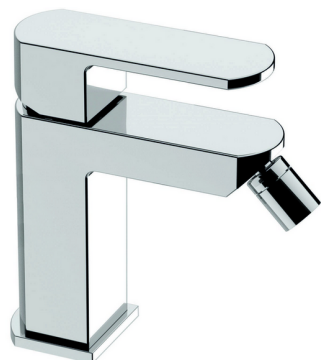

Miscelatore monocomando bidet DADO_DD000560

MODELLO **DD000560**

Miscelatore monocomando bidet, senza scarico automatico, flex inox G.3/8"

FINITURE DISPONIBILI

-  **21** 21 Cromo
-  **2B** 2B Nichel Lucido
-  **2F** 2F Nichel Spazzolato
-  **40** 40 Nero Opaco
-  **4Q** 4Q Bianco Opaco

CARATTERISTICHE

Ricambio Cartuccia **ZZ94240000**

Cartuccia Monocomando 25 mm

Miscelatore monocomando bidet DADO_DD000560

DD 00056 0

Huber
AQUA EMOTIONS

NR	DESCRIZIONE DESCRIPTION DESCRIPTION BESCREIBUNG DESCRIPCIÓN	N. CODICE NR. CODE CODE NO. WERSKNR. N. CÓDIGO
1	Leva monocomando "DD" Lever "DD" Hebel "DD" Palanca monomando "DD"	ZZ955930
1-1	Placchetta maniglia LS Plaque cache - vis crois LS Cap for handle LS Abdeckkappe LS Griff Plaquita maneta LS	ZZ933710
1-2	Grano punta coppa inox M.5x6 Vis speciale inox M.5x6 Screw-stainless steel M.5x6 Madenschraube M.5x6 Clavija con punta copa acero inox M.5x6	ZZ940630
2	Copricartuccia monocomando Couvre-cartouche Escutcheon cartridge Abdeckkappe Cubre-cartucho monomando Calotta bloccaggio cartuccia Ecrou pour cartouche	ZZ955210
3	Nut for mixing valve Mutter fuer Kartusche Casquete de fijación cartucho Cartuccia monocomando Cartouche mitigeurs	ZZ955220
4	Mixing valve Kartusche Cartucho monomando	ZZ942400

NR	DESCRIZIONE DESCRIPTION DESCRIPTION BESCREIBUNG DESCRIPCIÓN	N. CODICE NR. CODE CODE NO. WERSKNR. N. CÓDIGO
8	Basetta monocomando "DD" Bague "DD" Assembling ring "DD" Basis "DD" Base monomando lavabo "DD"	ZZ955230
9	Set installazione monocomando monoforo Set installation Installation set single hole Befestigungsset	ZZ940690
10	Juego de instalación monomando Flex M10x1-G3/8" F L.420 Flex M10x1-G3/8" F L.420 Flex M10x1-G3/8" L.420 Anschluss Schlauch M10x1-G3/8" F L.420 Flexo M10x1-G3/8" F L.420	ZZ954110