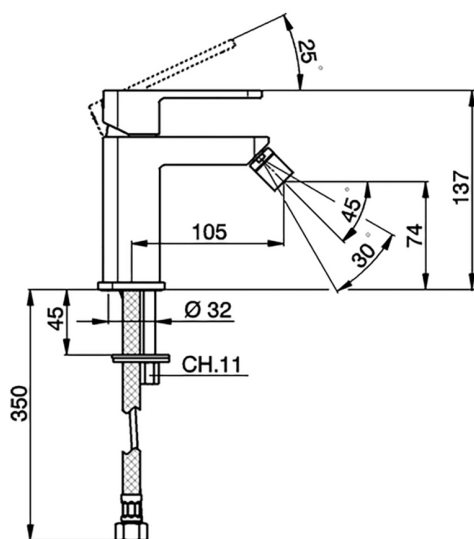

Miscelatore monocomando bidet DADO_DD000560

MODELLO **DD000560**

Miscelatore monocomando bidet, senza scarico automatico, flex inox G.3/8"

FINITURE DISPONIBILI

-  **21** 21 Cromo
-  **2B** 2B Nichel Lucido
-  **2F** 2F Nichel Spazzolato
-  **40** 40 Nero Opaco
-  **4Q** 4Q Bianco Opaco

CARATTERISTICHE

Ricambio Cartuccia **ZZ94240000**

Cartuccia Monocomando 25 mm

Miscelatore monocomando bidet DADO_DD000560

DD 00056 0

Huber
AQUA EMOTIONS

NR	DESCRIZIONE DESCRIPTION DESCRIPTION BESCREIBUNG DESCRIPCIÓN	N. CODICE NR. CODE CODE NO. WERSKNR. N. CÓDIGO
1	Leva monocomando "DD" Lever "DD" Hebel "DD" Palanca monomando "DD"	ZZ955930
1-1	Placchetta maniglia LS Plaque cache - vis crois LS Cap for handle LS Abdeckkappe LS Griff Plaquita maneta LS	ZZ933710
1-2	Grano punta coppa inox M.5x6 Vis speciale inox M.5x6 Screw-stainless steel M.5x6 Madenschraube M.5x6 Clavija con punta copa acero inox M.5x6	ZZ940630
2	Copricartuccia monocomando Couvre-cartouche Escutcheon cartridge Abdeckkappe Cubre-cartucho monomando Calotta bloccaggio cartuccia Ecrou pour cartouche	ZZ955210
3	Nut for mixing valve Mutter fuer Kartusche Casquete de fijación cartucho Cartuccia monocomando Cartouche mitigeurs	ZZ955220
4	Mixing valve Kartusche Cartucho monomando	ZZ942400

NR	DESCRIZIONE DESCRIPTION DESCRIPTION BESCREIBUNG DESCRIPCIÓN	N. CODICE NR. CODE CODE NO. WERSKNR. N. CÓDIGO
8	Basetta monocomando "DD" Bague "DD" Assembling ring "DD" Basis "DD" Base monomando lavabo "DD"	ZZ955230
9	Set installazione monocomando monoforo Set installation Installation set single hole Befestigungsset	ZZ940690
10	Juego de instalación monomando Flex M10x1-G3/8" F L.420 Flex M10x1-G3/8" F L.420 Flex M10x1-G3/8" L.420 Anschluss Schlauch M10x1-G3/8" F L.420 Flexo M10x1-G3/8" F L.420	ZZ954110