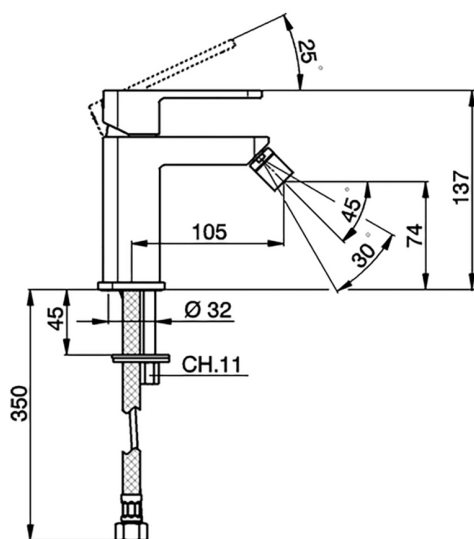

Miscelatore monocomando bidet DADO_DD000560

MODELLO **DD000560**

Miscelatore monocomando bidet, senza scarico automatico, flex inox G.3/8"

FINITURE DISPONIBILI

-  **21** 21 Cromo
-  **2B** 2B Nichel Lucido
-  **2F** 2F Nichel Spazzolato
-  **40** 40 Nero Opaco
-  **4Q** 4Q Bianco Opaco

CARATTERISTICHE

Ricambio Cartuccia **ZZ94240000**

Cartuccia Monocomando 25 mm

Miscelatore monocomando bidet DADO_DD000560

DD 00056 0

NR	DESCRIZIONE DESCRIPTION DESCRIPTION BESCREIBUNG DESCRIPCION	N. CODICE NR. CODE CODE NO. WERSKNR. N. CÓDIGO
1	Leva monocomando "DD" Lever "DD" Hebel "DD" Palanca monomando "DD"	ZZ955930
1-1	Placchetta maniglia LS Plaque cache - vis crois LS Cap for handle LS Abdeckkappe LS Griff Plaquita maneta LS	ZZ933710
1-2	Grano punta coppa inox M.5x6 Vis speciale inox M.5x6 Screw-stainless steel M.5x6 Madenschraube M.5x6 Clavija con punta copa acero inox M.5x6	ZZ940630
2	Copricartuccia monocomando Couvre-cartouche Escutcheon cartridge Abdeckkappe Cubre-cartucho monomando Calotta bloccaggio cartuccia Ecrou pour cartouche	ZZ955210
3	Nut for mixing valve Mutter fuer Kartusche Casquete de fijación cartucho Cartuccia monocomando Cartouche mitigeurs	ZZ955220
4	Mixing valve Kartusche Cartucho monomando	ZZ942400

NR	DESCRIZIONE DESCRIPTION DESCRIPTION BESCREIBUNG DESCRIPCION	N. CODICE NR. CODE CODE NO. WERSKNR. N. CÓDIGO
5	Snodo per bidet Rotule pour bidet Joint for bidet spout Gelenkstueck f/bidet Rótula para bidé	ZZ947890
6	Aeratore M16x1 Mousseur M16x1 Mousseur M16x1 Perlator M16x1 Aireador M16x1	ZZ944280
6-1	Cart. aerat. M16x1 Cartouche x mousseur M16x1 Kart.f/Perlator M16x1 Cartucho aireador	ZZ944100