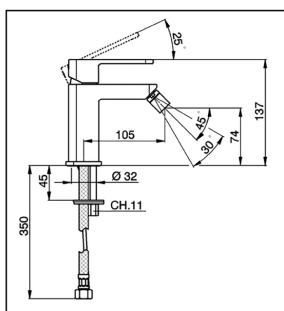

CARATTERISTICHE

Ricambio Cartuccia **ZZ94240000**

Cartuccia Monocomando 25 mm

Miscelatore monocomando bidet DADO_DD000560

DD 00056 0

NR	DESCRIZIONE DESCRIPTION DESCRIPTION BESCREIBUNG DESCRIPCION	N. CODICE NR. CODE CODE NO. WERSKNR. N. CÓDIGO
1	Leva monocomando "DD" Lever "DD" Hebel "DD" Palanca monomando "DD"	ZZ955930
1-1	Placchetta maniglia LS Plaque cache - vis crois LS Cap for handle LS Abdeckkappe LS Griff Plaquita maneta LS	ZZ933710
1-2	Grano punta coppa inox M.5x6 Vis speciale inox M.5x6 Screw-stainless steel M.5x6 Madenschraube M.5x6 Clavija con punta copa acero inox M.5x6	ZZ940630
2	Copricartuccia monocomando Couvre-cartouche Escutcheon cartridge Abdeckkappe Cubre-cartucho monomando Calotta bloccaggio cartuccia Ecrou pour cartouche	ZZ955210
3	Nut for mixing valve Mutter fuer Kartusche Casquete de fijación cartucho Cartuccia monocomando Cartouche mitigeurs	ZZ955220
4	Mixing valve Kartusche Cartucho monomando	ZZ942400

NR	DESCRIZIONE DESCRIPTION DESCRIPTION BESCREIBUNG DESCRIPCION	N. CODICE NR. CODE CODE NO. WERSKNR. N. CÓDIGO
5	Snodo per bidet Rotule pour bidet Joint for bidet spout Gelenkstueck f/bidet Rótula para bidé	ZZ947890
6	Aeratore M16x1 Mousseur M16x1 Mousseur M16x1 Perlator M16x1 Aireador M16x1	ZZ944280
6-1	Cart. aerat. M16x1 Cartouche x mousseur M16x1 Kart.f/Perlator M16x1 Cartucho aireador	ZZ944100

NR	DESCRIZIONE DESCRIPTION DESCRIPTION BESCREIBUNG DESCRIPCION	N. CODICE NR. CODE CODE NO. WERSKNR. N. CÓDIGO
8	Basetta monocomando "DD" Bague "DD" Assembling ring "DD" Basis "DD" Base monomando lavabo "DD"	ZZ955230
9	Set installazione monocomando monoforo Set installation Installation set single hole Befestigungsset	ZZ940690
10	Juego de instalación monomando Flex M10x1-G3/8" F. L.420 Flex M10x1-G3/8" F. L.420 Flex M10x1-G3/8" L.420 Anschluss Schlauch M10x1-G3/8" F. L.420 Flexo M10x1-G3/8" F. L.420	ZZ954110