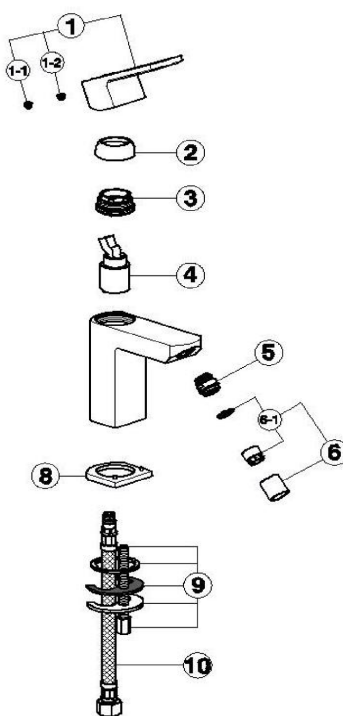

Miscelatore monocomando bidet DADO_DD000560

MODELLO **DD000560**

Miscelatore monocomando bidet, senza scarico automatico, flex inox G.3/8"

FINITURE DISPONIBILI

-  **21** 21 Cromo
-  **2B** 2B Nichel Lucido
-  **2F** 2F Nichel Spazzolato
-  **40** 40 Nero Opaco
-  **4Q** 4Q Bianco Opaco

CARATTERISTICHE

Ricambio Cartuccia **ZZ94240000**

Cartuccia Monocomando 25 mm

Miscelatore monocomando bidet DADO_DD000560

DD 00056 0

NR	DESCRIZIONE DESCRIPTION DESCRIPTION BESCREIBUNG DESCRIPCION	N. CODICE NR. CODE CODE NO. WERSKNR. N. CÓDIGO
1	Leva monocomando "DD" Lever "DD" Hebel "DD" Palanca monomando "DD"	ZZ955930
1-1	Placchetta maniglia LS Plaque cache - vis crois LS Cap for handle LS Abdeckkappe LS Griff Plaquita maneta LS	ZZ933710
1-2	Grano punta coppa inox M.5x6 Vis speciale inox M.5x6 Screw-stainless steel M.5x6 Madenschraube M.5x6 Clavija con punta copa acero inox M.5x6	ZZ940630
2	Copricartuccia monocomando Couvre-cartouche Escutcheon cartridge Abdeckkappe Cubre-cartucho monomando Calotta bloccaggio cartuccia Ecrou pour cartouche	ZZ955210
3	Nut for mixing valve Mutter fuer Kartusche Casquete de fijación cartucho Cartuccia monocomando Cartouche mitigeurs	ZZ955220
4	Mixing valve Kartusche Cartucho monomando	ZZ942400

NR	DESCRIZIONE DESCRIPTION DESCRIPTION BESCREIBUNG DESCRIPCION	N. CODICE NR. CODE CODE NO. WERSKNR. N. CÓDIGO
5	Snodo per bidet Rotule pour bidet Joint for bidet spout Gelenkstueck f/bidet Rótula para bidé	ZZ947890
6	Aeratore M16x1 Mousseur M16x1 Mousseur M16x1 Perlator M16x1 Aireador M16x1	ZZ944280
6-1	Cart. aerat. M16x1 Cartouche x mousseur M16x1 Kart.f/Perlator M16x1 Cartucho aireador	ZZ944100