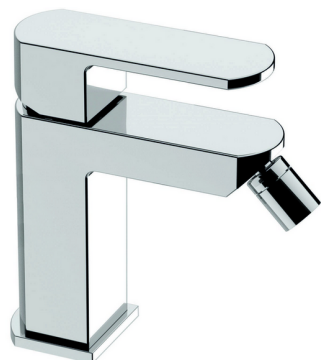

Miscelatore monocomando bidet DADO_DD000560

MODELLO **DD000560**

Miscelatore monocomando bidet, senza scarico automatico, flex inox G.3/8"

FINITURE DISPONIBILI

-  **21** 21 Cromo
-  **2B** 2B Nichel Lucido
-  **2F** 2F Nichel Spazzolato
-  **40** 40 Nero Opaco
-  **4Q** 4Q Bianco Opaco

CARATTERISTICHE

Ricambio Cartuccia **ZZ94240000**

Cartuccia Monocomando 25 mm

Miscelatore monocomando bidet DADO_DD000560

DD 00056 0

NR	DESCRIZIONE DESCRIPTION DESCRIPTION BESCREIBUNG DESCRIPCION	N. CODICE NR. CODE CODE NO. WERSKNR. N. CÓDIGO
1	Leva monocomando "DD" Lever "DD" Hebel "DD" Palanca monomando "DD"	ZZ955930
1-1	Placchetta maniglia LS Plaque cache - vis crois LS Cap for handle LS Abdeckkappe LS Griff Plaquita maneta LS	ZZ933710
1-2	Grano punta coppa inox M.5x6 Vis speciale inox M.5x6 Screw-stainless steel M.5x6 Madenschraube M.5x6 Clavija con punta copa acero inox M.5x6	ZZ940630
2	Copricartuccia monocomando Couvre-cartouche Escutcheon cartridge Abdeckkappe Cubre-cartucho monomando Calotta bloccaggio cartuccia Ecrou pour cartouche	ZZ955210
3	Nut for mixing valve Mutter fuer Kartusche Casquete de fijación cartucho Cartuccia monocomando Cartouche mitigeurs	ZZ955220
4	Mixing valve Kartusche Cartucho monomando	ZZ942400

NR	DESCRIZIONE DESCRIPTION DESCRIPTION BESCREIBUNG DESCRIPCION	N. CODICE NR. CODE CODE NO. WERSKNR. N. CÓDIGO
8	Basetta monocomando "DD" Bague "DD" Assembling ring "DD" Basis "DD" Base monomando lavabo "DD"	ZZ955230
9	Set installazione monocomando monoforo Set installation Installation set single hole Befestigungsset	ZZ940690
10	Juego de instalación monomando Flex M10x1-G3/8" F. L.420 Flex M10x1-G3/8" F. L.420 Flex M10x1-G3/8" L.420 Anschluss Schlauch M10x1-G3/8" F. L.420 Flexo M10x1-G3/8" F. L.420	ZZ954110