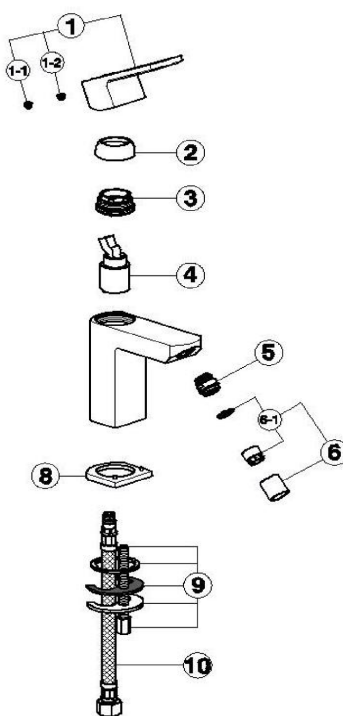

Miscelatore monocomando bidet DADO_DD000560

DD 00056 0

NR	DESCRIZIONE DESCRIPTION DESCRIPTION BESCREIBUNG DESCRIPCION	N. CODICE NR. CODE CODE NO. WERSKNR. N. CÓDIGO
1	Leva monocomando "DD" Lever "DD" Hebel "DD" Palanca monomando "DD"	ZZ955930
1-1	Placchetta maniglia LS Plaque cache - vis crois LS Cap for handle LS Abdeckkappe LS Griff Plaquita maneta LS	ZZ933710
1-2	Grano punta coppa inox M.5x6 Vis speciale inox M.5x6 Screw-stainless steel M.5x6 Madenschraube M.5x6 Clavija con punta copa acero inox M.5x6	ZZ940630
2	Copricartuccia monocomando Couvre-cartouche Escutcheon cartridge Abdeckkappe Cubre-cartucho monomando Calotta bloccaggio cartuccia Ecrou pour cartouche	ZZ955210
3	Nut for mixing valve Mutter fuer Kartusche Casquete de fijación cartucho Cartuccia monocomando Cartouche mitigeurs	ZZ955220
4	Mixing valve Kartusche Cartucho monomando	ZZ942400

NR	DESCRIZIONE DESCRIPTION DESCRIPTION BESCREIBUNG DESCRIPCION	N. CODICE NR. CODE CODE NO. WERSKNR. N. CÓDIGO
5	Snodo per bidet Rotule pour bidet Joint for bidet spout Gelenkstueck f/bidet Rótula para bidé	ZZ947890
6	Aeratore M16x1 Mousseur M16x1 Mousseur M16x1 Perlator M16x1 Aireador M16x1	ZZ944280
6-1	Cart. aerat. M16x1 Cartouche x mousseur M16x1 Kart.f/Perlator M16x1 Cartucho aireador	ZZ944100

NR	DESCRIZIONE DESCRIPTION DESCRIPTION BESCREIBUNG DESCRIPCION	N. CODICE NR. CODE CODE NO. WERSKNR. N. CÓDIGO
8	Basetta monocomando "DD" Bague "DD" Assembling ring "DD" Basis "DD" Base monomando lavabo "DD"	ZZ955230
9	Set installazione monocomando monoforo Set installation Installation set single hole Befestigungsset	ZZ940690
10	Juego de instalación monomando Flex M10x1-G3/8" F L.420 Flex M10x1-G3/8" F L.420 Flex M10x1-G3/8" L.420 Anschluss Schlauch M10x1-G3/8" F L.420 Flexo M10x1-G3/8" F L.420	ZZ954110