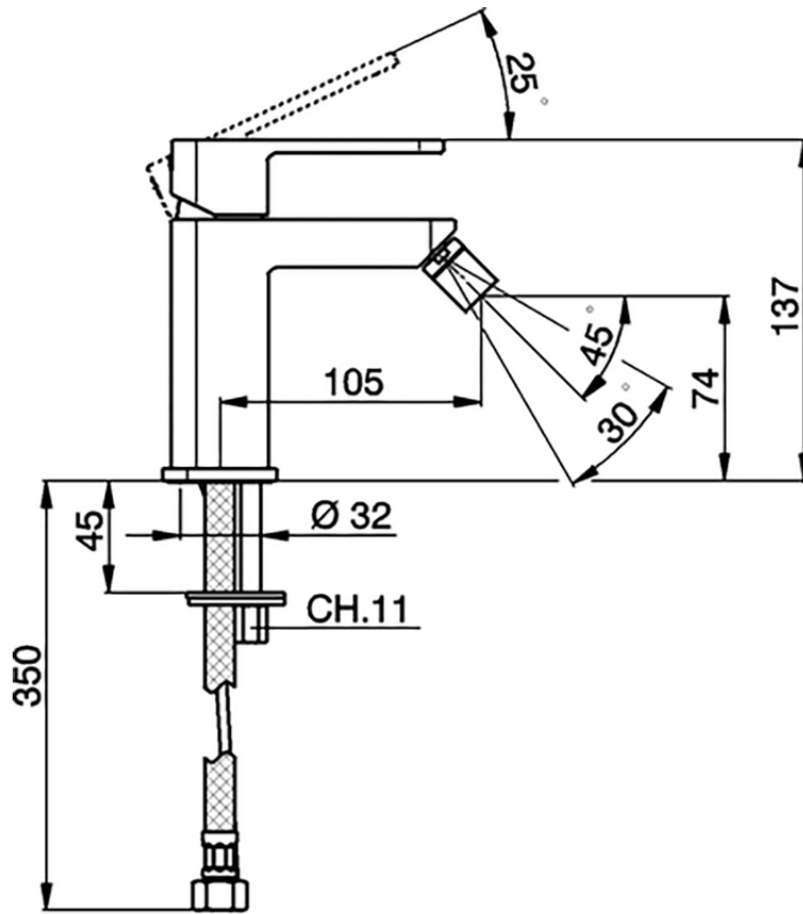

Miscelatore monocomando bidet DADO_DD000560

DD000560

<https://www.huberitalia.com/miscelatore-monocomando-bidet-dado-dd000560>

2024-12-21