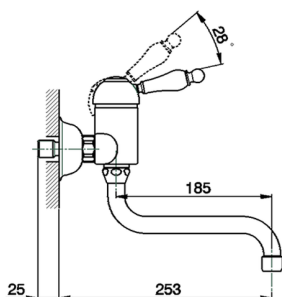

Miscelatore monocomandoavello a parete KITCHEN_CM000400

MODELLO **CM000400**

Miscelatore monocomandoavello a parete, bocca girevole

FINITURE DISPONIBILI

-  **21** 21 Cromo
-  **26** 26 Vecchio Rame
-  **27** 27 Vecchio Bronzo
-  **2A** 2A Nichel Satinato Spazzolato

CARATTERISTICHE

Ricambio Cartuccia **ZZ92909000**

Cartuccia Monocomando 43 mm

2024-11-23