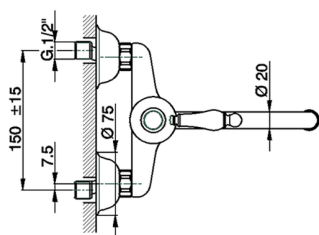

Miscelatore monocomandoavello a parete KITCHEN_CM000400

MODELLO **CM000400**

Miscelatore monocomandoavello a parete, bocca girevole

FINITURE DISPONIBILI

-  **21** 21 Cromo
-  **26** 26 Vecchio Rame
-  **27** 27 Vecchio Bronzo
-  **2A** 2A Nichel Satinato Spazzolato

CARATTERISTICHE

Ricambio Cartuccia **ZZ92909000**

Cartuccia Monocomando 43 mm

2024-11-23