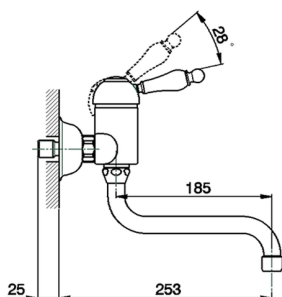

## Miscelatore monocomando lavello a parete KITCHEN\_CM000400

MODELLO **CM000400**

Miscelatore monocomando lavello a parete, bocca girevole

### CARATTERISTICHE

Ricambio Cartuccia **ZZ92909000**

**Cartuccia Monocomando 43 mm**

2024-11-24