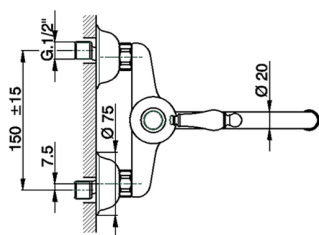

## Miscelatore monocomando lavello a parete KITCHEN\_CM000400

MODELLO **CM000400**

Miscelatore monocomando lavello a parete, bocca girevole

### CARATTERISTICHE

Ricambio Cartuccia **ZZ92909000**

**Cartuccia Monocomando 43 mm**

2024-11-24