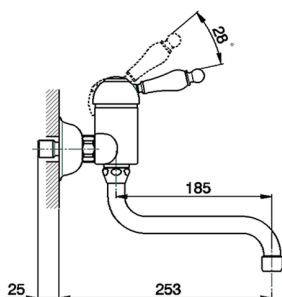

Miscelatore monocomando lavello a parete KITCHEN_CM000400

MODELLO **CM000400**

Miscelatore monocomando lavello a parete, bocca girevole

FINITURE DISPONIBILI

-  **21** 21 Cromo
-  **26** 26 Vecchio Rame
-  **27** 27 Vecchio Bronzo
-  **2A** 2A Nichel Satinato Spazzolato

CARATTERISTICHE

Ricambio Cartuccia **ZZ92909000**

Cartuccia Monocomando 43 mm

2024-11-21