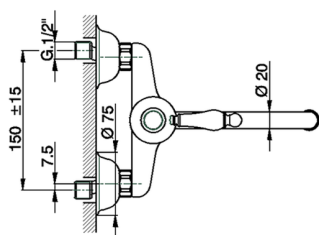

Miscelatore monocomando lavello a parete KITCHEN_CM000400

MODELLO **CM000400**

Miscelatore monocomando lavello a parete, bocca girevole

FINITURE DISPONIBILI

-  **21** 21 Cromo
-  **26** 26 Vecchio Rame
-  **27** 27 Vecchio Bronzo
-  **2A** 2A Nichel Satinato Spazzolato

CARATTERISTICHE

Ricambio Cartuccia **ZZ92909000**

Cartuccia Monocomando 43 mm

2024-11-21