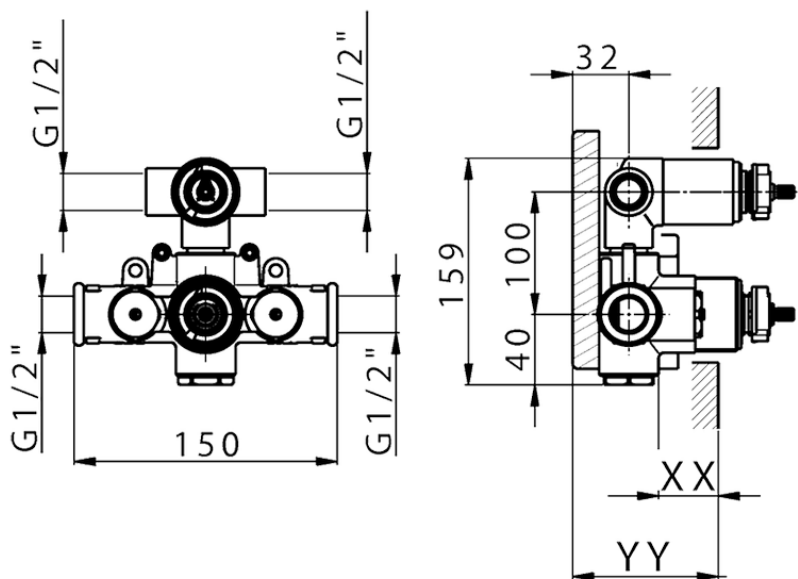

Parte esterna termostatico doccia incasso 2 uscite CHRONOS_CR019100

CR019100

<https://www.huberitalia.com/parte-esterna-termostatico-doccia-incasso-2-uscite-chronos-cr019100>

Piastra/Plate/Plaque/Platte/Placa

2-3mm: XX 25-40 YY 76-91

10mm: XX 21-34 YY 70-83

ZB019100

<https://www.huberitalia.com/parte-incasso-termostatico-doccia-2-uscite-incasso-zb019100>

2025-03-13