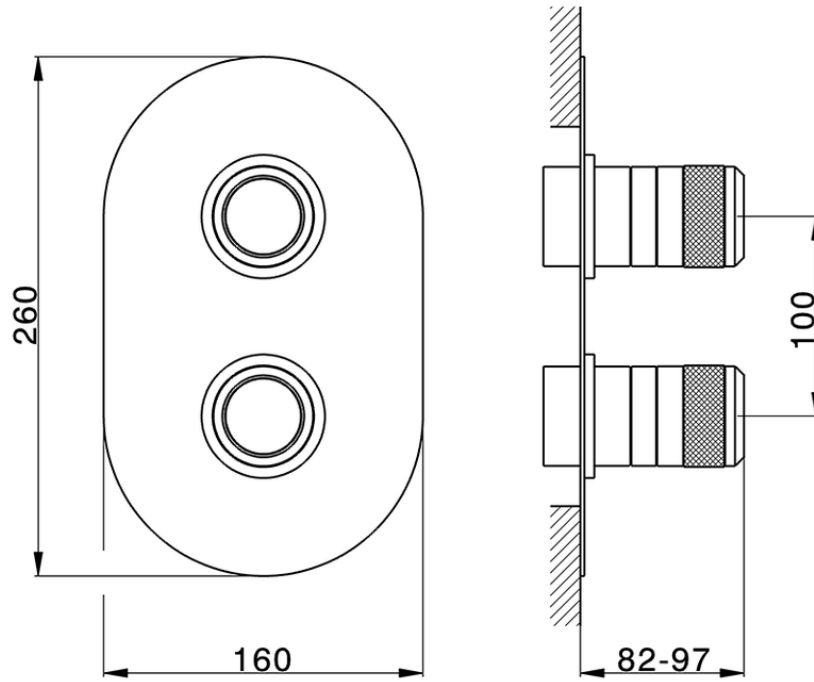

Parte esterna termostatico doccia incasso 2 uscite CHRONOS_CR019100

CR019100

<https://www.huberitalia.com/parte-esterna-termostatico-doccia-incasso-2-uscite-chronos-cr019100>

Piastra/Plate/Plaque/Platte/Placa

2-3mm: XX 25-40 YY 76-91

10mm: XX 21-34 YY 70-83

ZB019100

<https://www.huberitalia.com/parte-incasso-termostatico-doccia-2-uscite-incasso-zb019100>

2025-03-13