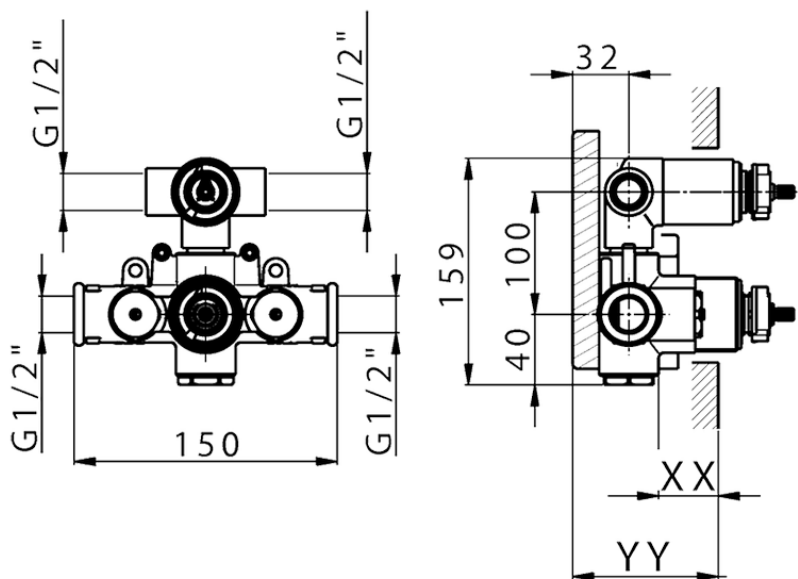

Parte esterna termostatico doccia incasso 2 uscite CHRONOS_CR019100

CR019100

<https://www.huberitalia.com/parte-esterna-termostatico-doccia-incasso-2-uscite-chronos-cr019100>

Piastra/Plate/Plaque/Platte/Placa

2-3mm: XX 25-40 YY 76-91

10mm: XX 21-34 YY 70-83

ZB019100

<https://www.huberitalia.com/parte-incasso-termostatico-doccia-2-uscite-incasso-zb019100>

2025-03-14