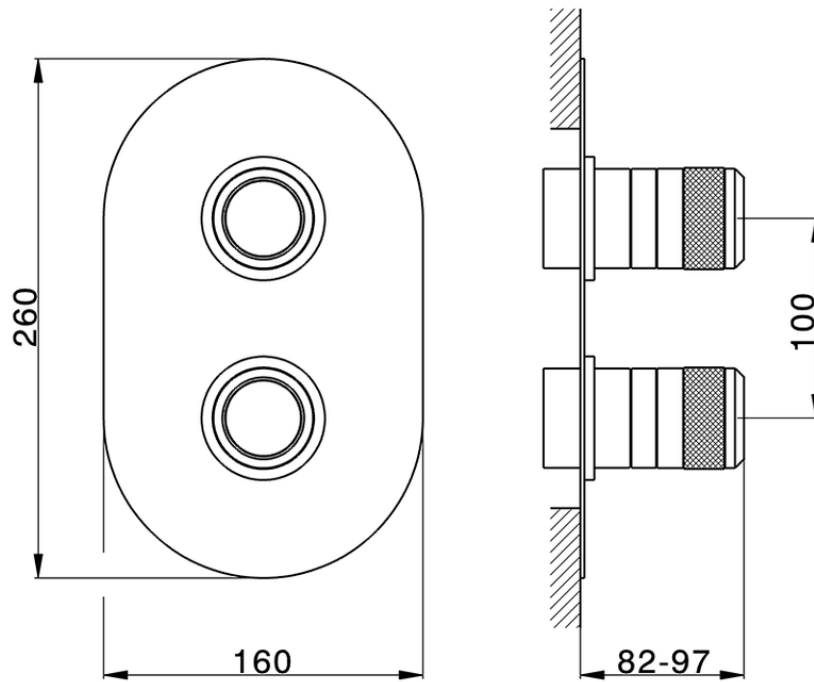

Parte esterna termostatico doccia incasso 2 uscite CHRONOS_CR019100

CR019100

<https://www.huberitalia.com/parte-esterna-termostatico-doccia-incasso-2-uscite-chronos-cr019100>

Piastra/Plate/Plaque/Platte/Placa

2-3mm: XX 25-40 YY 76-91

10mm: XX 21-34 YY 70-83

ZB019100

<https://www.huberitalia.com/parte-incasso-termostatico-doccia-2-uscite-incasso-zb019100>

2025-03-14