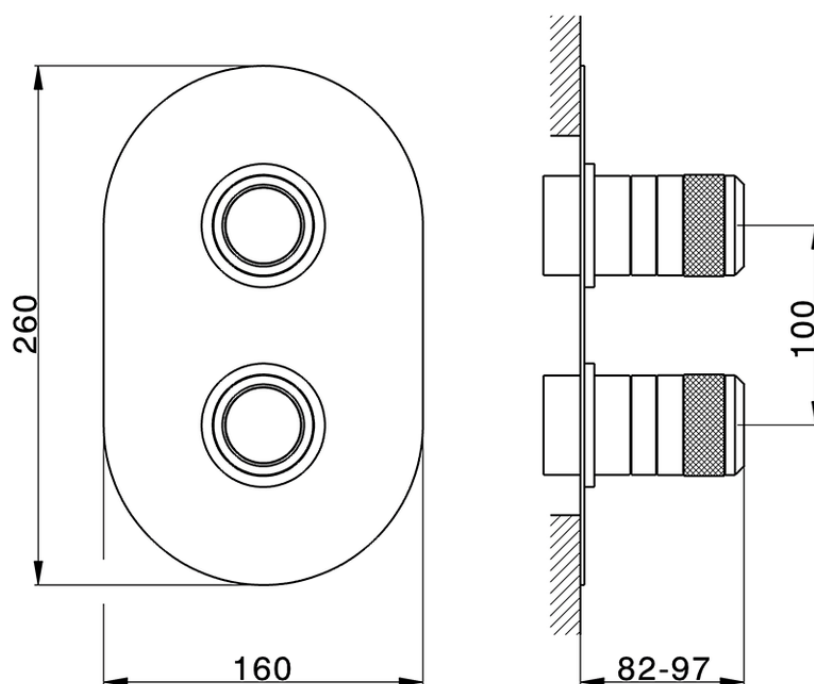

Parte esterna termostatico doccia incasso 2 uscite CHRONOS_CR019100

CR019100

<https://www.huberitalia.com/parte-esterna-termostatico-doccia-incasso-2-uscite-chronos-cr019100>

Piastra/Plate/Plaque/Platte/Placa

2-3mm: XX 25-40 YY 76-91

10mm: XX 21-34 YY 70-83

ZB019100

<https://www.huberitalia.com/parte-incasso-termostatico-doccia-2-uscite-incasso-zb019100>

2025-03-14