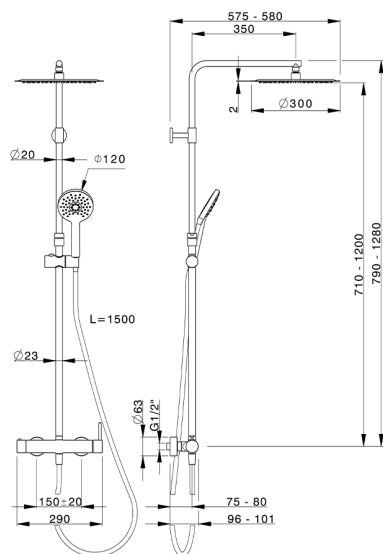

Colonna doccia monocomando 2 funzioni NUOVA KIRUNA_K2004030

MODELLO **K2004030**

Colonna doccia monocomando 2 funzioni, devia stop 2 uscite, colonna telescopica, supporto doccetta scorrevole, doccetta 3 getti D.120 mm ABS, soffione tondo D.300 mm sp.2 mm in INOX, flessibile liscio SILVERFLEX 150 cm

FINITURE DISPONIBILI

CARATTERISTICHE

Ricambio Cartuccia **ZZ95435000**

Cartuccia Monocomando 35 mm

EcoStop

Con il Dispositivo EcoStop l'apertura dell'acqua avviene con un punto duro al 50% circa della portata. Un fermo a metà apertura, da vincere con una leggera forza solo e soltanto quando ci sia una reale necessità di richiesta d'acqua alla massima portata. Ciò permette di consumare fino al 50% in meno di acqua.

DeviaStop

La tecnologia Devia Stop di Huber consente con un semplice movimento rotativo di gestire la portata dell'acqua e di scegliere la modalità d'erogazione (soffione, doccetta a mano).

2024-12-22