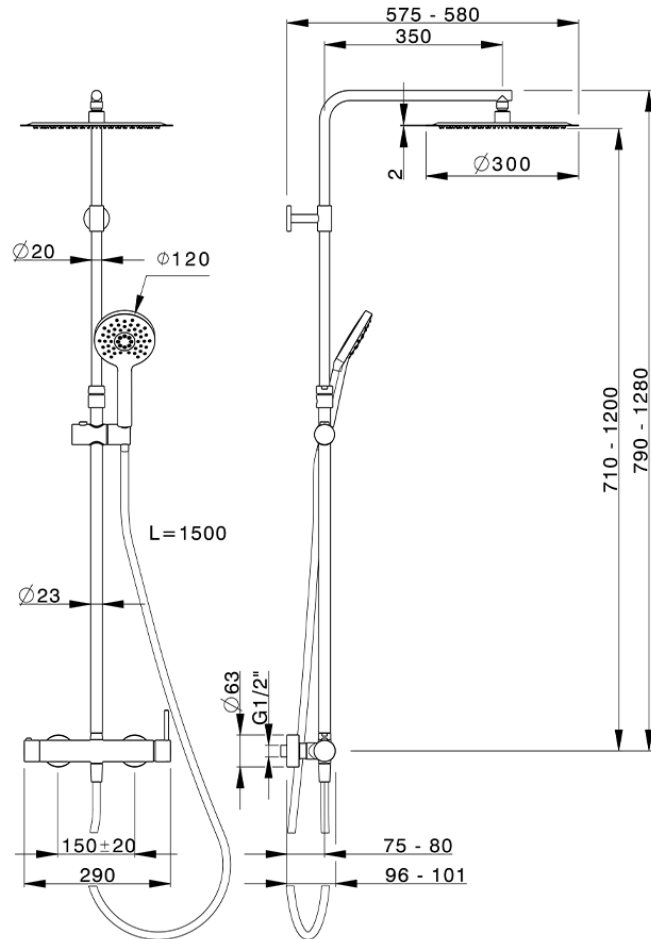

## Colonna doccia monocomando 2 funzioni NUOVA KIRUNA\_K2004030

K2004030

<https://www.huberitalia.com/colonna-doccia-monocomando-2-funzioni-nuova-kiruna-k2004030>

2024-12-22