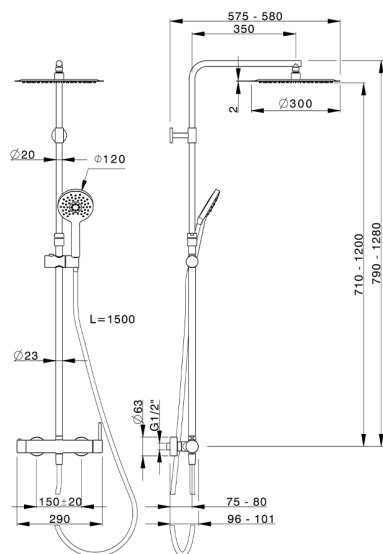

## Colonna doccia monocomando 2 funzioni NUOVA KIRUNA\_K2004030

MODELLO **K2004030**

Colonna doccia monocomando 2 funzioni, devia stop 2 uscite, colonna telescopica, supporto doccetta scorrevole, doccetta 3 getti D.120 mm ABS, soffione tondo D.300 mm sp.2 mm in INOX, flessibile liscio SILVERFLEX 150 cm

FINITURE DISPONIBILI

CARATTERISTICHE

Ricambio Cartuccia **ZZ95435000**

**Cartuccia Monocomando 35 mm**

### EcoStop

Con il Dispositivo EcoStop l'apertura dell'acqua avviene con un punto duro al 50% circa della portata. Un fermo a metà apertura, da vincere con una leggera forza solo e soltanto quando ci sia una reale necessità di richiesta d'acqua alla massima portata. Ciò permette di consumare fino al 50% in meno di acqua.

### DeviaStop

La tecnologia Devia Stop di Huber consente con un semplice movimento rotativo di gestire la portata dell'acqua e di scegliere la modalità d'erogazione (soffione, doccetta a mano).

2024-12-22