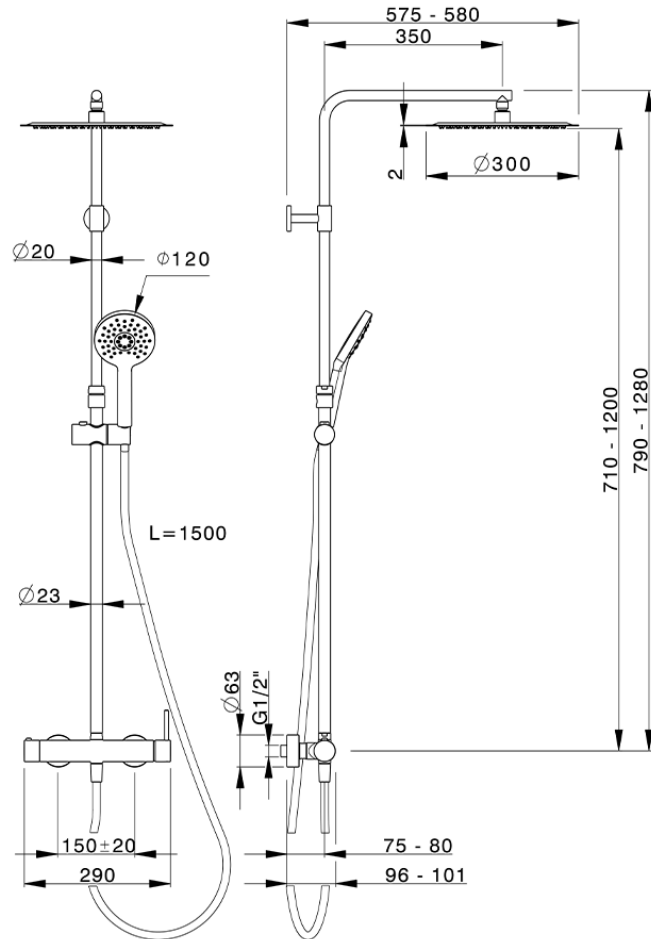

Colonna doccia monocomando 2 funzioni NUOVA KIRUNA_K2004030

K2004030

<https://www.huberitalia.com/colonna-doccia-monocomando-2-funzioni-nuova-kiruna-k2004030>

2024-12-22