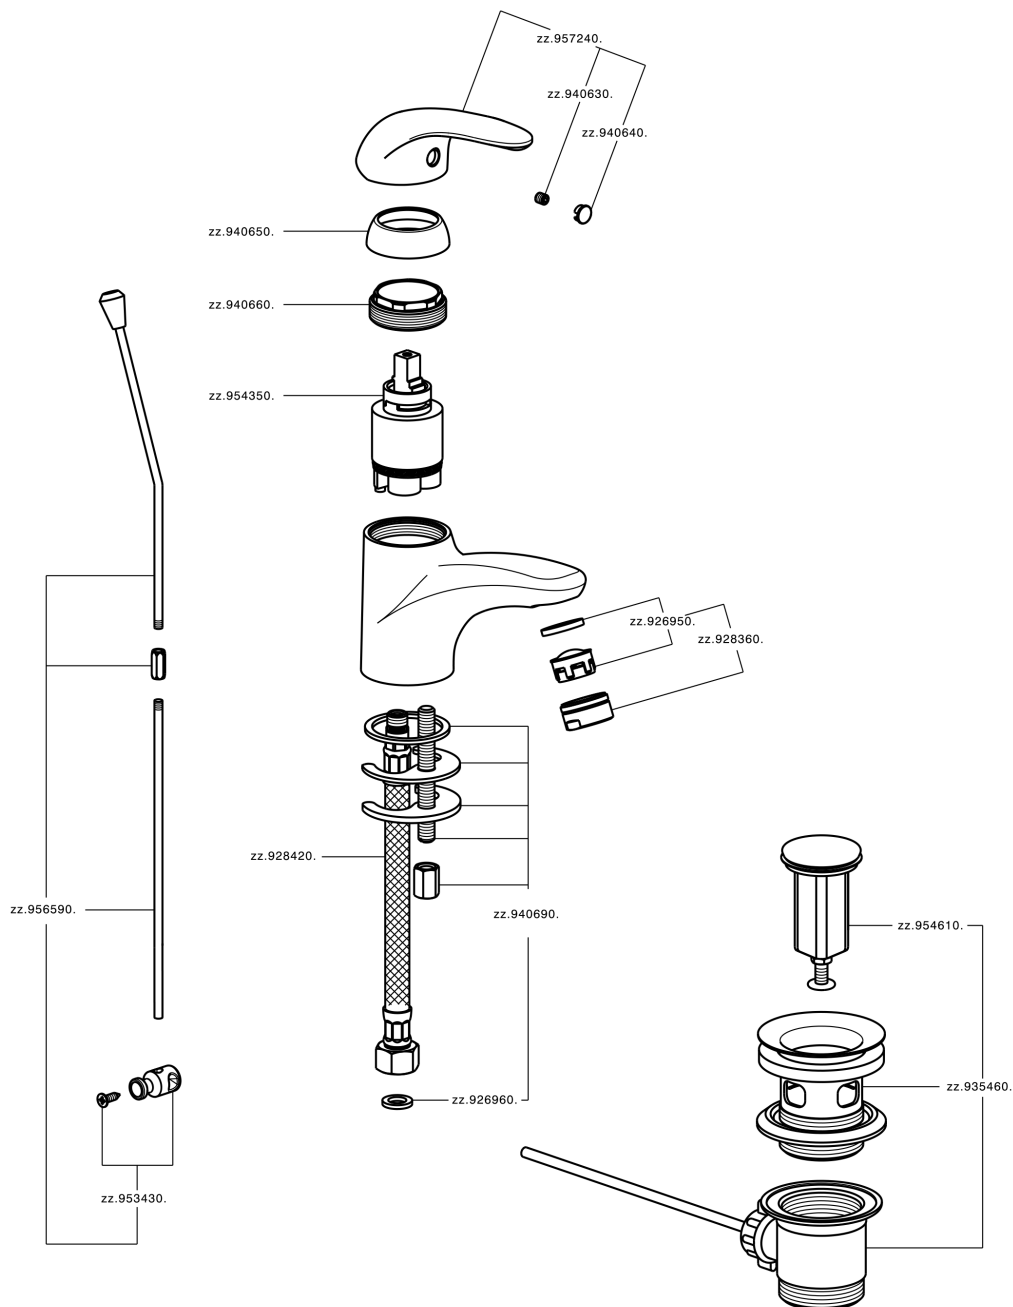

## Miscelatore monocomando lavabo NORMA\_NM000510

MODELLO **NM000510**

Miscelatore monocomando lavabo, con scarico automatico 1"1/4 in Ottone, flex inox G.3/8"

FINITURE DISPONIBILI

**21** 21 Cromo

CARATTERISTICHE

Ricambio Cartuccia **ZZ94034000**

**Cartuccia Monocomando 35 mm**

## Miscelatore monocomando lavabo NORMA\_NM000510

NM000510

<https://huberitalia.com/miscelatore-monocomando-lavabo-norma-nm000510>

2024-11-21