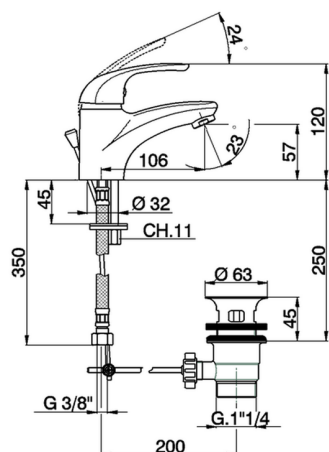

## Miscelatore monocomando lavabo NORMA\_NM000510

MODELLO **NM000510**

Miscelatore monocomando lavabo, con scarico automatico 1"1/4 in Ottone, flex inox G.3/8"

FINITURE DISPONIBILI

**21** 21 Cromo

CARATTERISTICHE

Ricambio Cartuccia **ZZ94034000**

**Cartuccia Monocomando 35 mm**