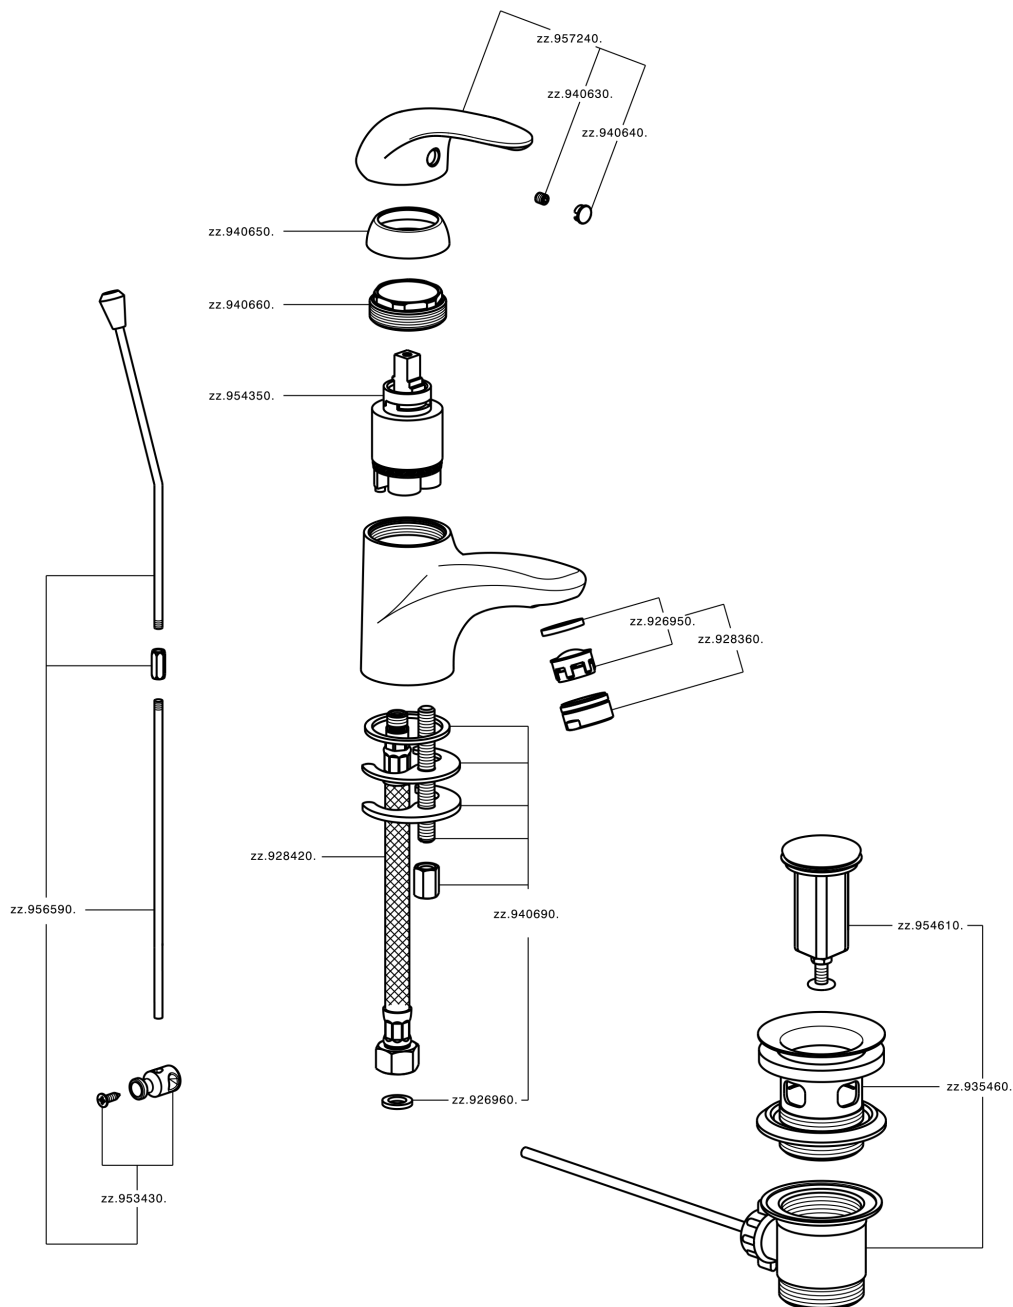

Miscelatore monocomando lavabo NORMA_NM000510

NM000510

<https://huberitalia.com/miscelatore-monocomando-lavabo-norma-nm000510>

2024-11-21