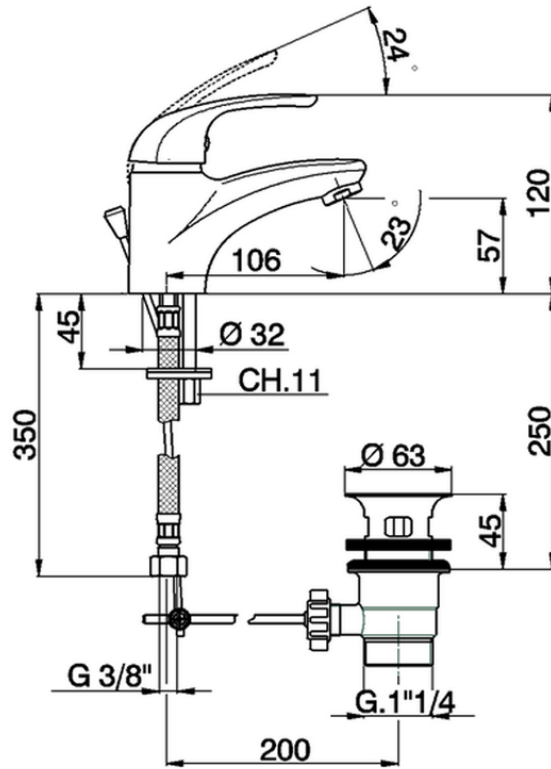

Miscelatore monocomando lavabo NORMA_NM000510

NM000510

<https://huberitalia.com/miscelatore-monocomando-lavabo-norma-nm000510>

2024-11-21