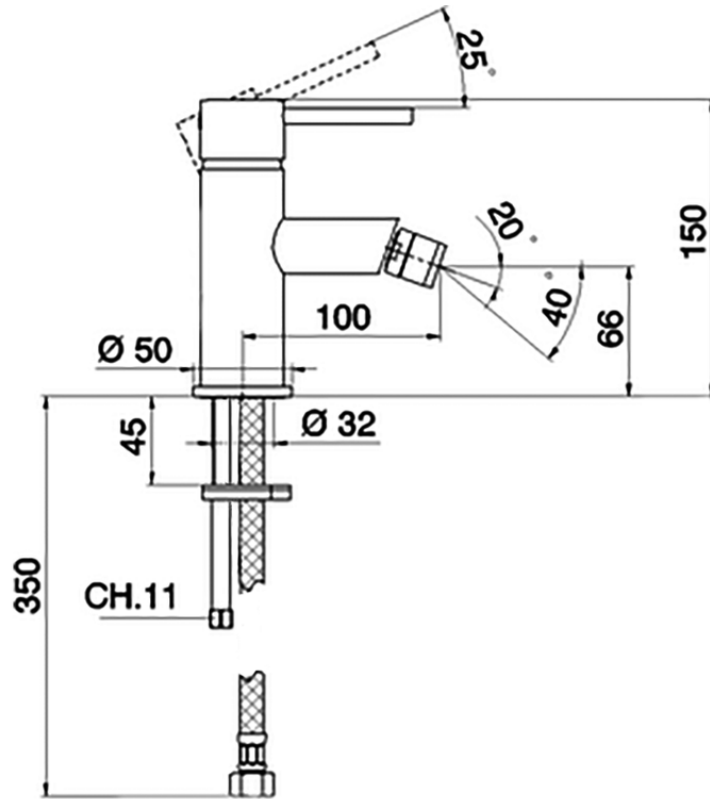

Miscelatore monocomando bidet Energy Save TRATTO EVO_TV000565

TV000565

<https://www.huberitalia.com/miscelatore-monocomando-bidet-energy-save-tratto-evo-tv000565>

2025-02-05