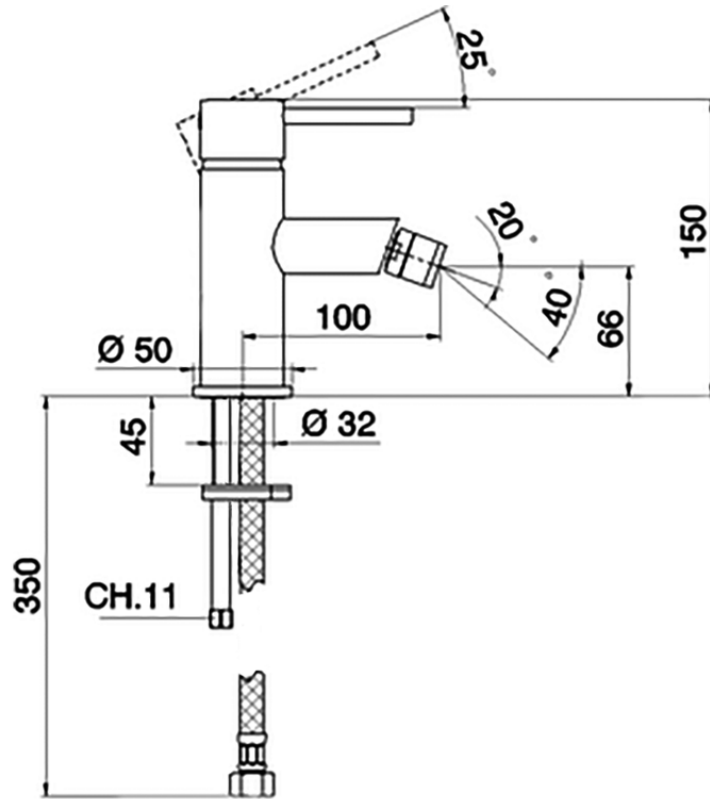

## Miscelatore monocomando bidet Energy Save TRATTO EVO\_TV000565

TV000565

<https://www.huberitalia.com/miscelatore-monocomando-bidet-energy-save-tratto-evo-tv000565>

2025-01-02