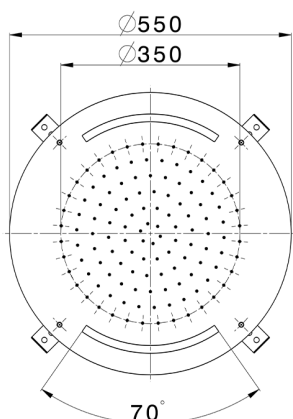

Soffione a soffitto con cromoterapia Ø 550 mm ZEN_ZS1C0030

MODELLO **ZS1C0030**

Soffione a soffitto con cromoterapia Ø 550 mm, funzioni pioggia, cromoterapia, con radiocomando incluso, acciaio inox AISI 304

FINITURE DISPONIBILI

- **40** 40 Nero Opaco
- **4Q** 4Q Bianco Opaco
- **5G** 5G Oro Rosa
- **D1** D1 Inox Spazzolato
- **D2** D2 Inox Lucido

CARATTERISTICHE

2024-11-23