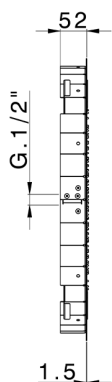

Soffione a soffitto con cromoterapia Ø 550 mm ZEN_ZS1C0030

MODELLO **ZS1C0030**

Soffione a soffitto con cromoterapia Ø 550 mm, funzioni pioggia, cromoterapia, con radiocomando incluso, acciaio inox AISI 304

FINITURE DISPONIBILI

- **40** 40 Nero Opaco
- **4Q** 4Q Bianco Opaco
- **5G** 5G Oro Rosa
- **D1** D1 Inox Spazzolato
- **D2** D2 Inox Lucido

CARATTERISTICHE

2024-11-23