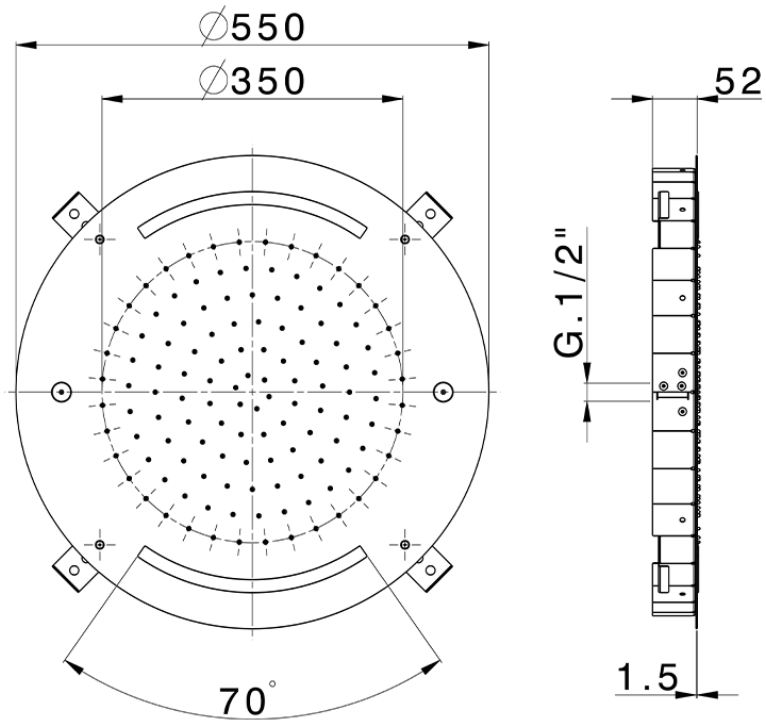

Soffione a soffitto con cromoterapia Ø 550 mm ZEN\_ZS1C0045

ZS1C0045

<https://www.huberitalia.com/soffione-a-soffitto-con-cromoterapia-o-550-mm-zen-zs1c0045>

2025-03-14