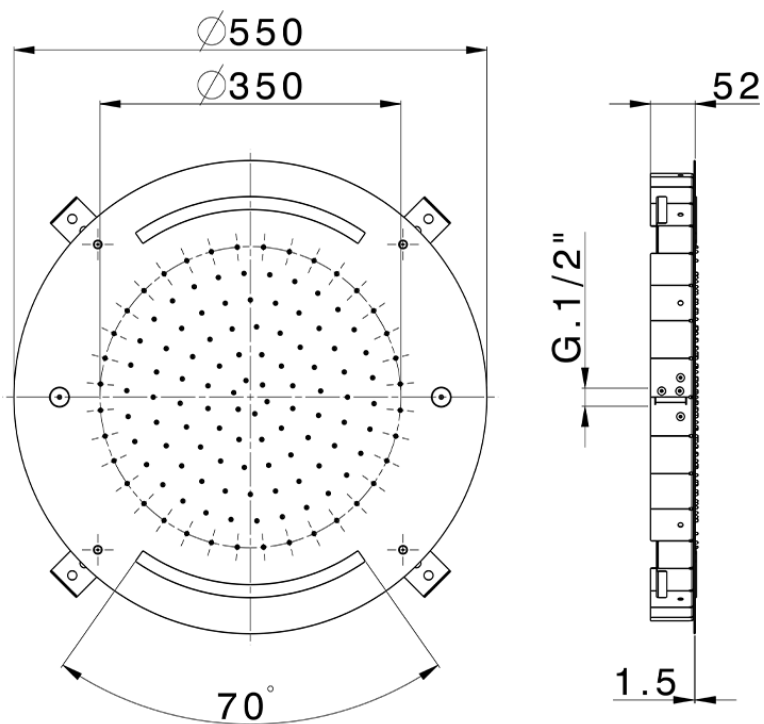

Soffione a soffitto con cromoterapia Ø 550 mm ZEN_ZS1C0045

ZS1C0045

<https://www.huberitalia.com/soffione-a-soffitto-con-cromoterapia-o-550-mm-zen-zs1c0045>

2025-03-14