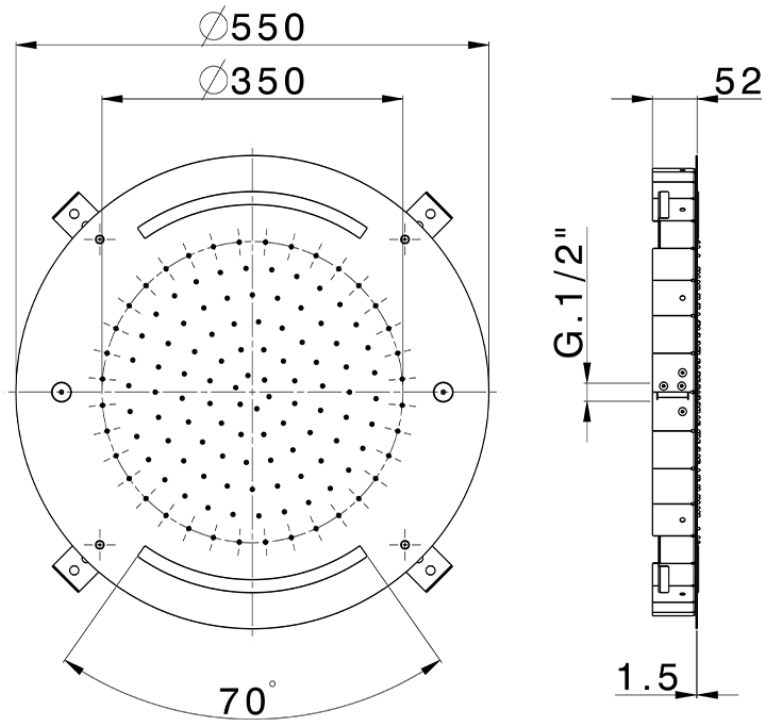

## Soffione a soffitto con cromoterapia Ø 550 mm ZEN\_ZS1C0045

ZS1C0045

<https://www.huberitalia.com/soffione-a-soffitto-con-cromoterapia-o-550-mm-zen-zs1c0045>

2025-03-14