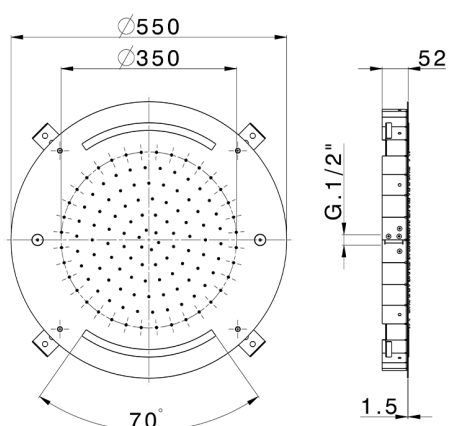

Soffione a soffitto con cromoterapia Ø 550 mm ZEN_ZS1C0045

MODELLO **ZS1C0045**

Soffione a soffitto con cromoterapia Ø 550 mm, funzioni pioggia, nebulizzazione e cromoterapia, con comando ad incasso incluso, acciaio inox AISI 304

FINITURE DISPONIBILI

- **40** 40 Nero Opaco
- **4Q** 4Q Bianco Opaco
- **5G** 5G Oro Rosa
- **D1** D1 Inox Spazzolato
- **D2** D2 Inox Lucido

CARATTERISTICHE

2025-03-14