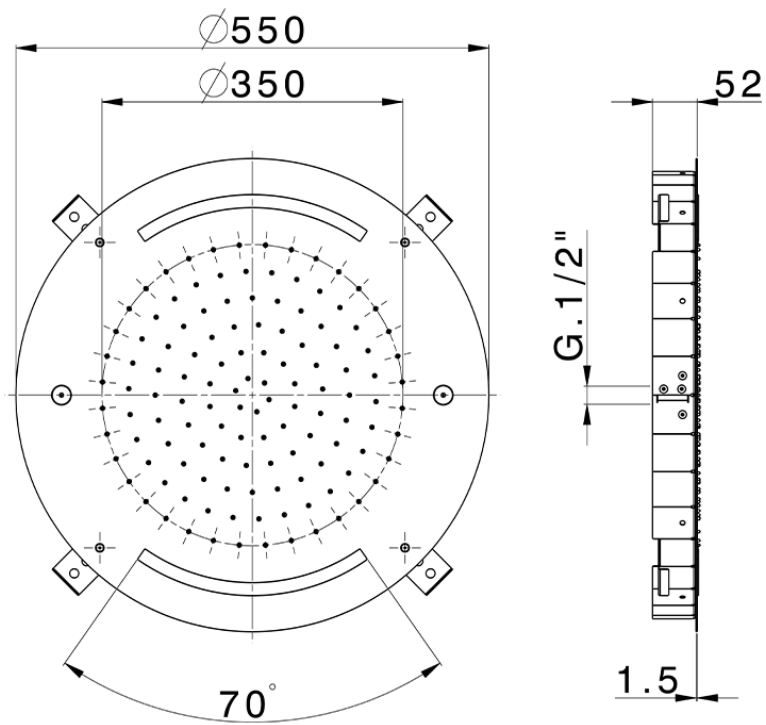

Soffione a soffitto con cromoterapia Ø 550 mm ZEN_ZS1C0045

ZS1C0045

<https://www.huberitalia.com/soffione-a-soffitto-con-cromoterapia-o-550-mm-zen-zs1c0045>

2025-03-14