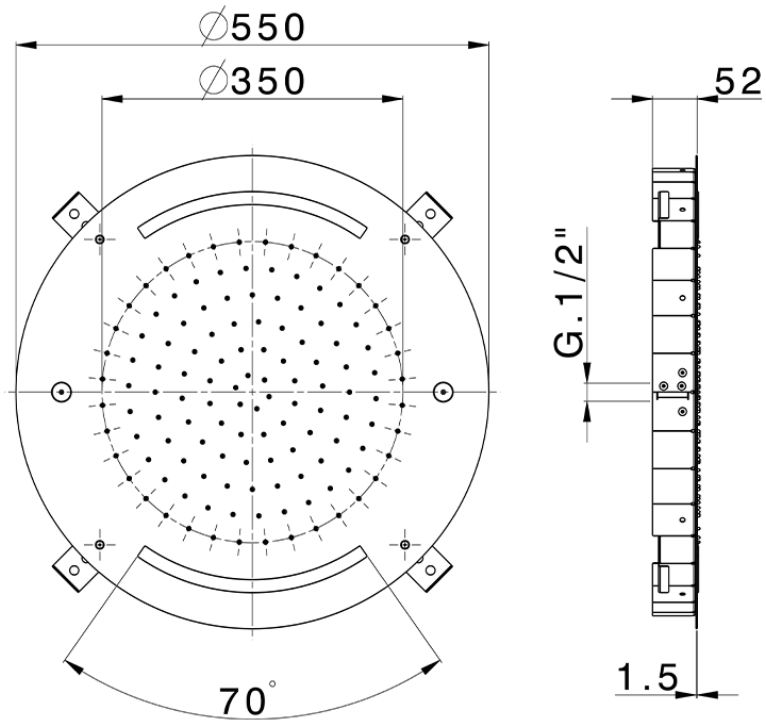

Soffione a soffitto con cromoterapia Ø 550 mm ZEN_ZS1C0045

ZS1C0045

<https://www.huberitalia.com/soffione-a-soffitto-con-cromoterapia-o-550-mm-zen-zs1c0045>

2025-03-14