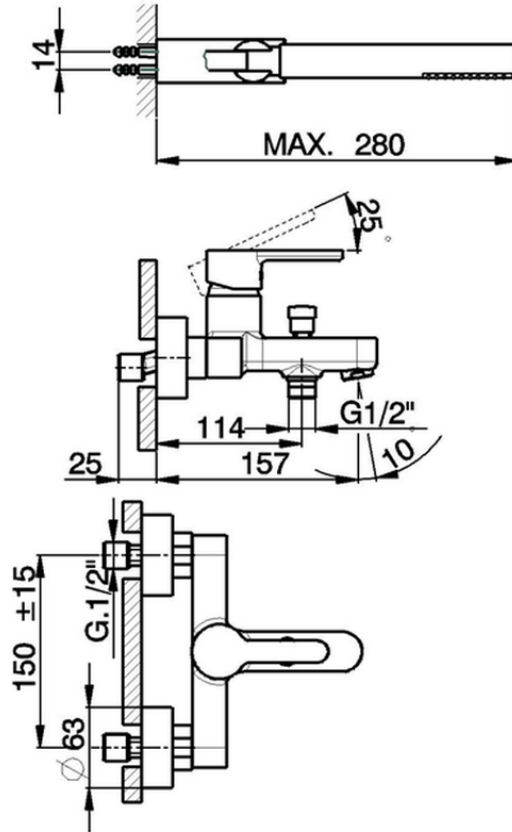

Miscelatore monocomando vasca completo H2_H2000123

H2000123

<https://www.huberitalia.com/miscelatore-monocomando-vasca-completo-h2-h2000123>

2025-04-19