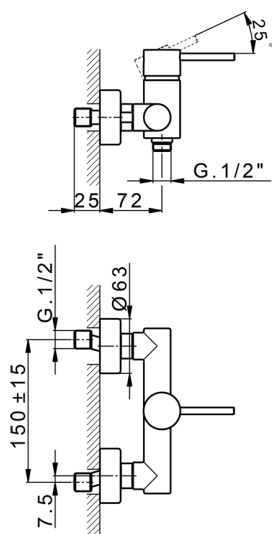

Miscelatore monocomando doccia M32_MT000440

MODELLO **MT000440**

Miscelatore monocomando doccia, senza completo doccia, attacco per flessibile 1/2" M

FINITURE DISPONIBILI

-  **21** 21 Cromo
-  **26** 26 Vecchio Rame
-  **2F** 2F Nichel Spazzolato
-  **2W** 2W Oro Spazzolato
-  **40** 40 Nero Opaco
-  **4Q** 4Q Bianco Opaco

CARATTERISTICHE

Ricambio Cartuccia **ZZ95409000**

Cartuccia Monocomando 35 mm

EcoStop

Con il Dispositivo EcoStop l'apertura dell'acqua avviene con un punto duro al 50% circa della portata. Un fermo a metà apertura, da vincere con una leggera forza solo e soltanto quando ci sia una reale necessità di richiesta d'acqua alla massima portata. Ciò permette di consumare fino al 50% in meno di acqua.

Miscelatore monocomando doccia M32_MT000440

MT000440

<https://www.huberitalia.com/miscelatore-monocomando-doccia-m32-mt000440>

2025-02-23