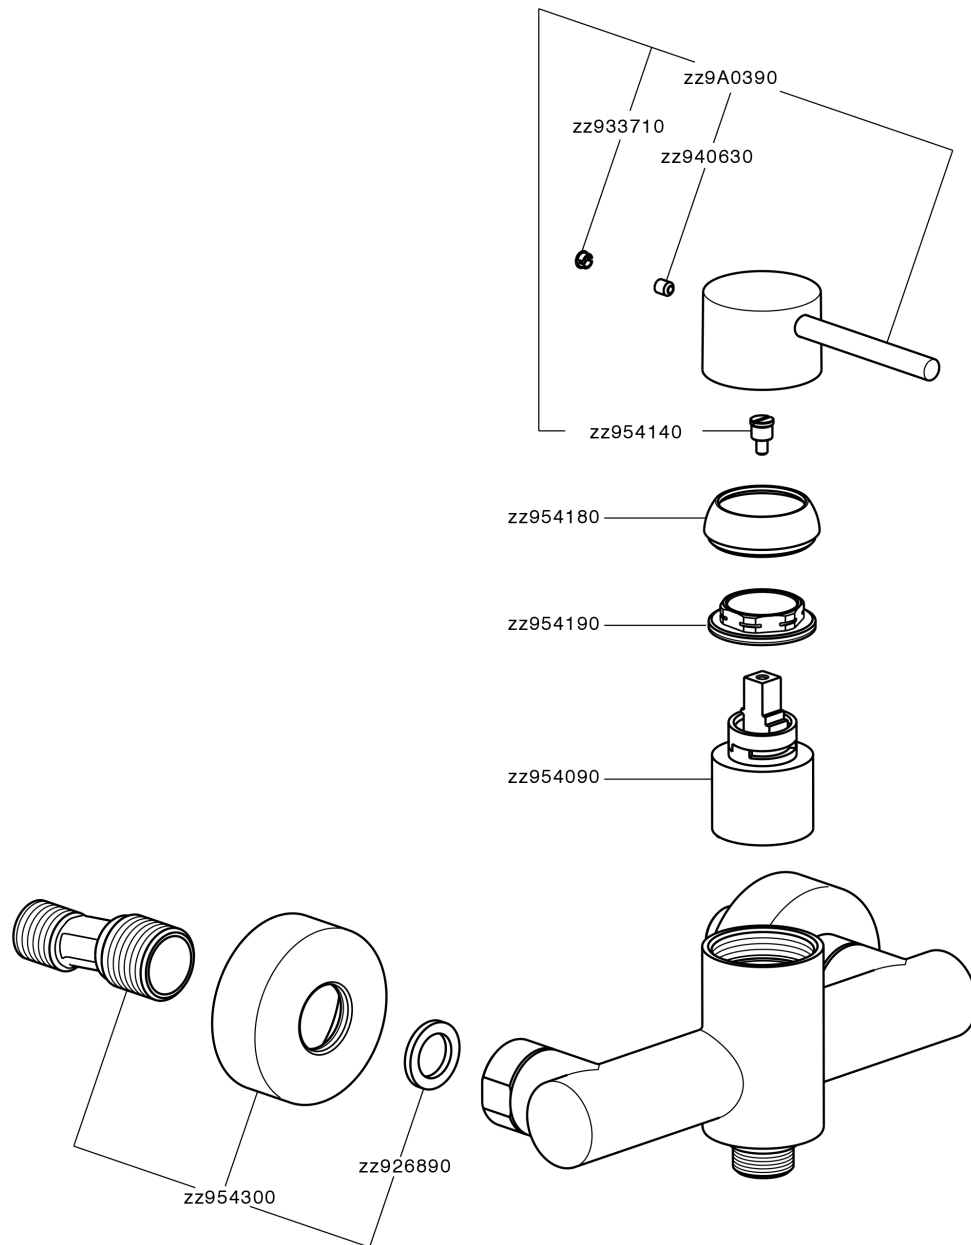

Miscelatore monocomando doccia M32_MT000440

MODELLO **MT000440**

Miscelatore monocomando doccia, senza completo doccia, attacco per flessibile 1/2" M

FINITURE DISPONIBILI

-  **21** 21 Cromo
-  **26** 26 Vecchio Rame
-  **2F** 2F Nichel Spazzolato
-  **2W** 2W Oro Spazzolato
-  **40** 40 Nero Opaco
-  **4Q** 4Q Bianco Opaco

CARATTERISTICHE

Ricambio Cartuccia **ZZ95409000**

Cartuccia Monocomando 35 mm

EcoStop

Con il Dispositivo EcoStop l'apertura dell'acqua avviene con un punto duro al 50% circa della portata. Un fermo a metà apertura, da vincere con una leggera forza solo e soltanto quando ci sia una reale necessità di richiesta d'acqua alla massima portata. Ciò permette di consumare fino al 50% in meno di acqua.

Miscelatore monocomando doccia M32_MT000440

MT000440

<https://www.huberitalia.com/miscelatore-monocomando-doccia-m32-mt000440>

2025-02-23