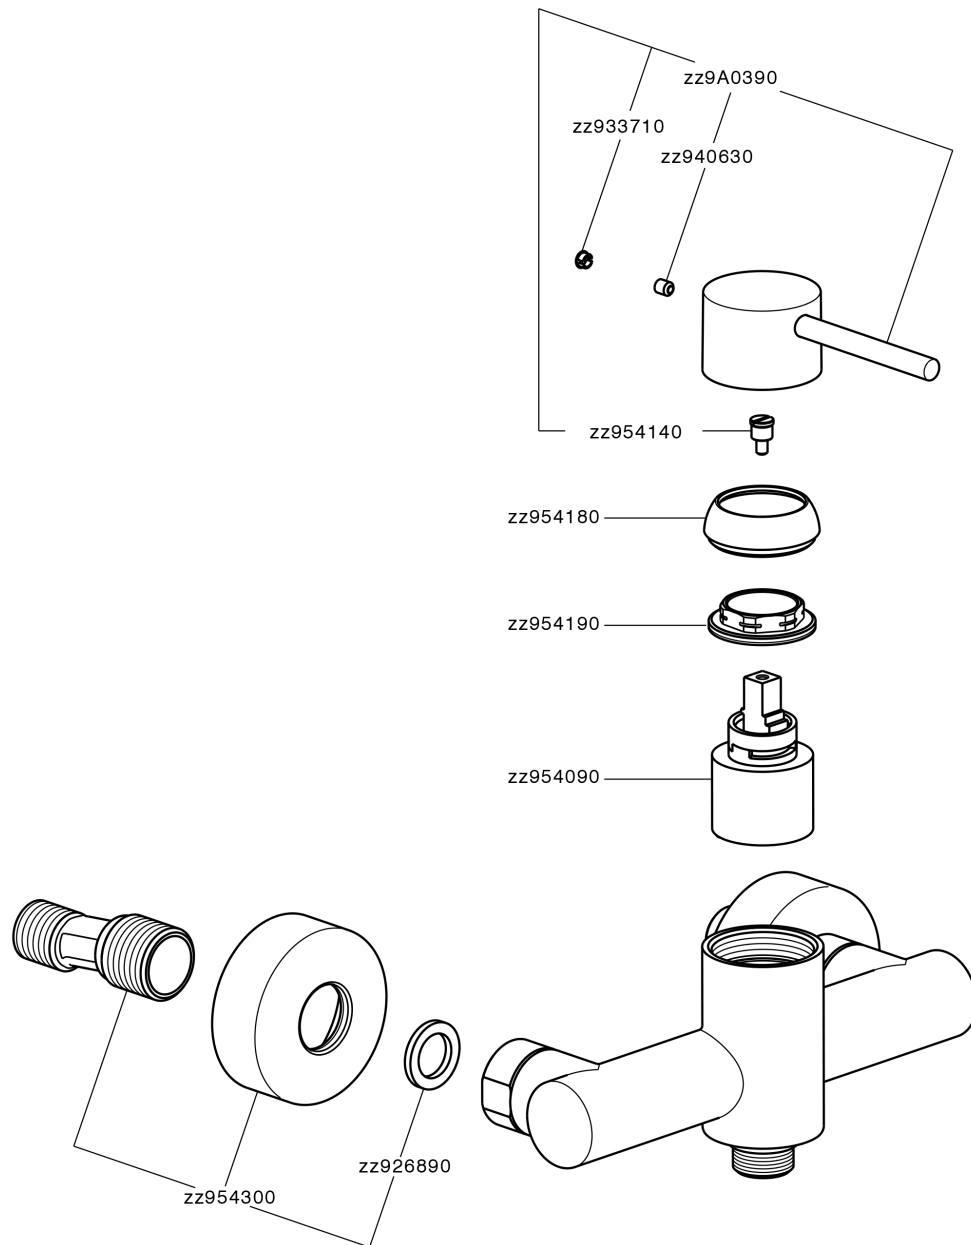

## Miscelatore monocomando doccia M32\_MT000440

MT000440

<https://www.huberitalia.com/miscelatore-monocomando-doccia-m32-mt000440>

2025-02-23