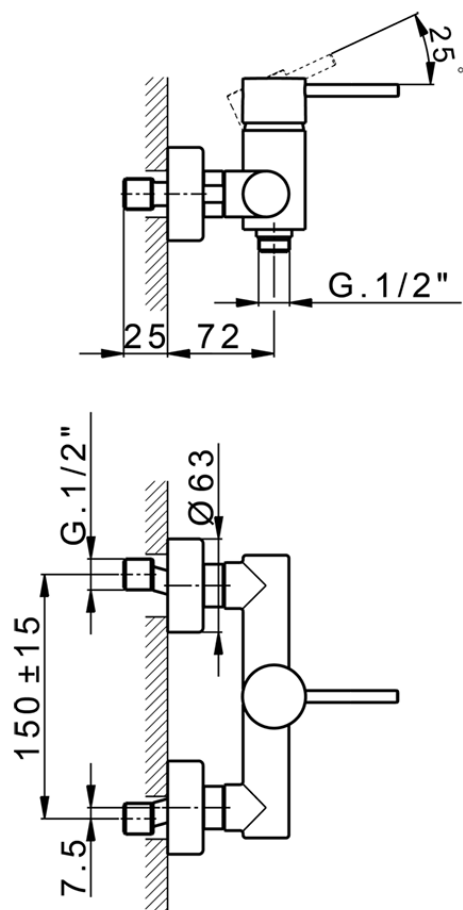

Miscelatore monocomando doccia M32_MT000440

MT000440

<https://www.huberitalia.com/miscelatore-monocomando-doccia-m32-mt000440>

2025-02-23