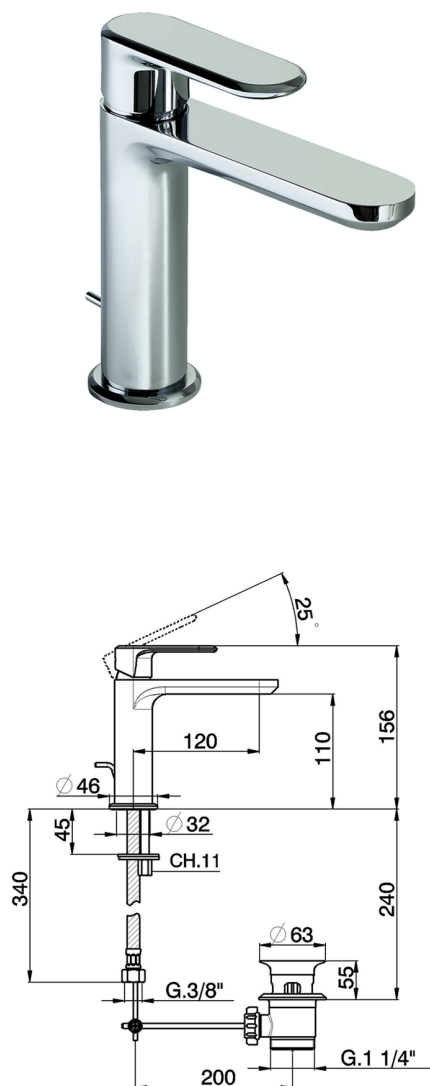

Miscelatore monocomando lavabo LEVITY_LY000510

MODELLO **LY000510**

Miscelatore monocomando lavabo, con scarico automatico 1"1/4, flex inox G.3/8"

FINITURE DISPONIBILI

-  **21** 21 Cromo
-  **2B** 2B Nichel Lucido
-  **2F** 2F Nichel Spazzolato
-  **40** 40 Nero Opaco
-  **4Q** 4Q Bianco Opaco

CARATTERISTICHE

Ricambio Cartuccia **ZZ96550000**

Cartuccia Monocomando 25 mm

Miscelatore monocomando lavabo LEVITY_LY000510

LY000510

<https://www.huberitalia.com/miscelatore-monocomando-lavabo-levity-ly000510>