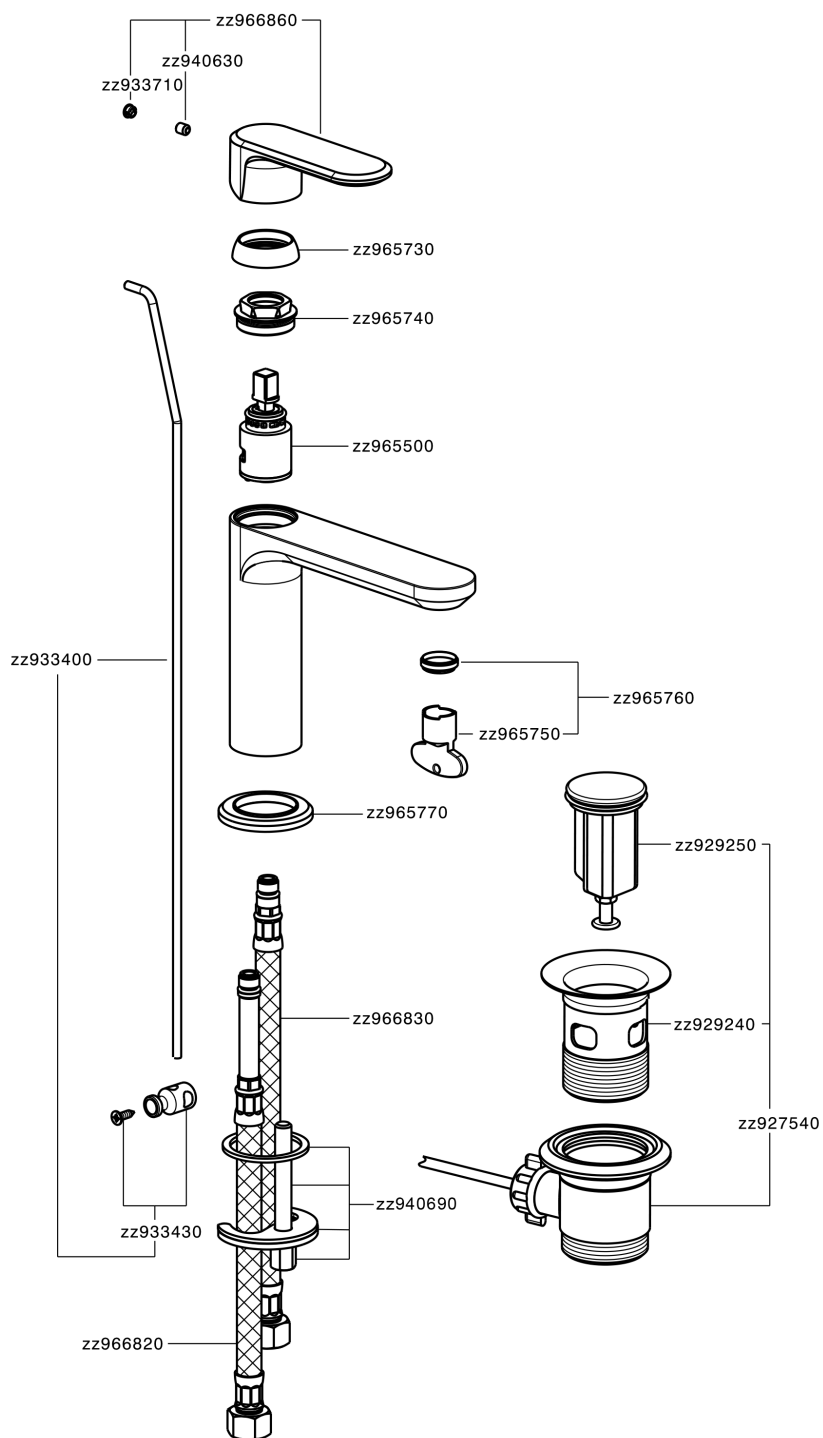

Miscelatore monocomando lavabo LEVITY_LY000510

MODELLO **LY000510**

Miscelatore monocomando lavabo, con scarico automatico 1"1/4, flex inox G.3/8"

FINITURE DISPONIBILI

-  **21** 21 Cromo
-  **2B** 2B Nichel Lucido
-  **2F** 2F Nichel Spazzolato
-  **40** 40 Nero Opaco
-  **4Q** 4Q Bianco Opaco

CARATTERISTICHE

Ricambio Cartuccia **ZZ96550000**

Cartuccia Monocomando 25 mm

Miscelatore monocomando lavabo LEVITY_LY000510

LY000510

<https://www.huberitalia.com/miscelatore-monocomando-lavabo-levity-ly000510>