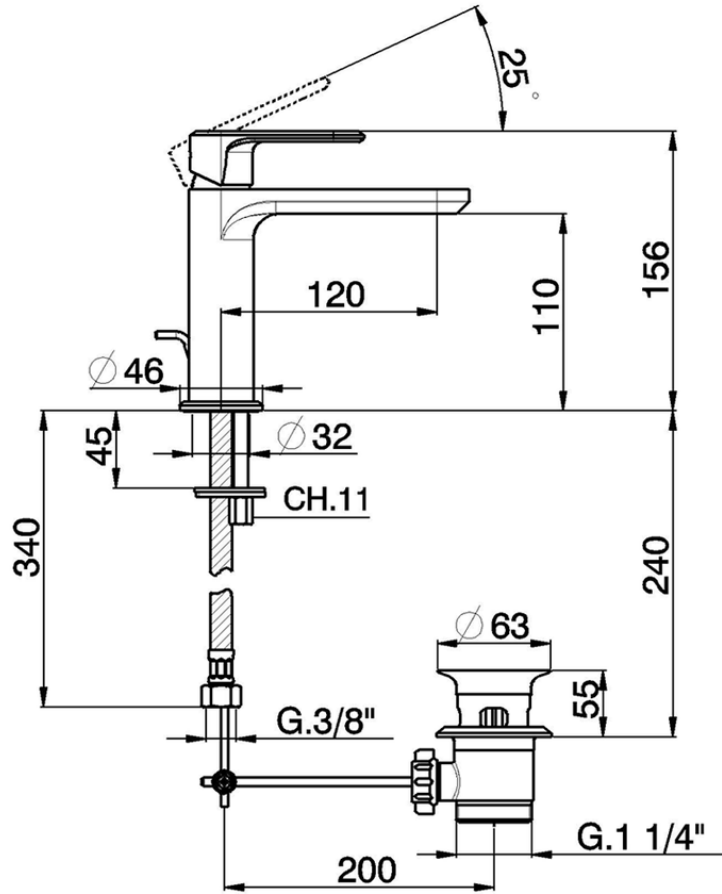

Miscelatore monocomando lavabo LEVITY_LY000510

LY000510

<https://www.huberitalia.com/miscelatore-monocomando-lavabo-levity-ly000510>

2025-01-31