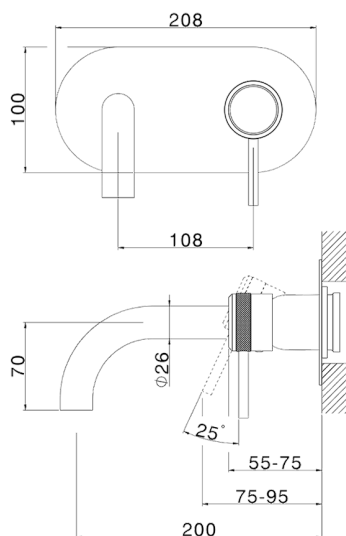

Parte esterna monocomando lavabo a parete CHRONOS_CR00551A

MODELLO **CR00551A**

Parte esterna monocomando lavabo a parete, senza parte incasso, bocca L.200 mm, per art. Easy-Box ZB002450 e art. ZB025510

FINITURE DISPONIBILI

-  **21** 21 Cromo
-  **2F** 2F Nichel Spazzolato
-  **2Q** 2Q Black Titanium

CARATTERISTICHE

Installazione **Incasso**
 Parti Incasso necessarie **ZB002450**

Parte esterna monocomando lavabo a parete CHRONOS_CR00551A

CR00551A

<https://huberitalia.com/parte-esterna-monocomando-lavabo-a-parete-chronos-cr00551a>

Parte incasso monocomando lavabo a parete Easy-Box INCASSO_ZB002450

MODELLO **ZB002450**

Parte incasso monocomando lavabo a parete Easy-Box, con scatola di protezione, senza parte esterna

FINITURE DISPONIBILI

CARATTERISTICHE

Incasso **1**
 Ricambio Cartuccia **ZZ95409000**
Cartuccia Monocomando 35 mm

Piastra/Plate/Plaque/Platte/Placa

2-3mm: XX 56-76

10mm: XX 48-68

EcoStop

Con il Dispositivo EcoStop l'apertura dell'acqua avviene con un punto duro al 50% circa della portata. Un fermo a metà apertura, da vincere con una leggera forza solo e soltanto quando ci sia una reale necessità di richiesta d'acqua alla massima portata. Ciò permette di consumare fino al 50% in meno di acqua.