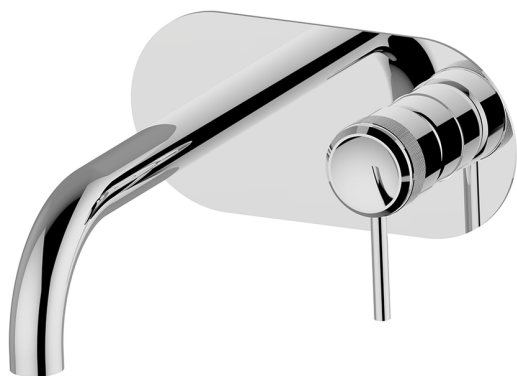

Parte esterna monocomando lavabo a parete CHRONOS_CR00551A

MODELLO **CR00551A**

Parte esterna monocomando lavabo a parete, senza parte incasso, bocca L.200 mm, per art. Easy-Box ZB002450 e art. ZB025510

FINITURE DISPONIBILI

-  **21** 21 Cromo
-  **2F** 2F Nichel Spazzolato
-  **2Q** 2Q Black Titanium

CARATTERISTICHE

Installazione **Incasso**
 Parti Incasso necessarie **ZB002450**

Parte esterna monocomando lavabo a parete CHRONOS_CR00551A

CR00551A

<https://huberitalia.com/parte-esterna-monocomando-lavabo-a-parete-chronos-cr00551a>

Parte incasso monocomando lavabo a parete Easy-Box INCASSO_ZB002450

MODELLO **ZB002450**

Parte incasso monocomando lavabo a parete Easy-Box, con scatola di protezione, senza parte esterna

FINITURE DISPONIBILI

CARATTERISTICHE

Incasso **1**
 Ricambio Cartuccia **ZZ95409000**
Cartuccia Monocomando 35 mm

Piastra/Plate/Plaque/Platte/Placa

2-3mm: XX 56-76

10mm: XX 48-68

EcoStop

Con il Dispositivo EcoStop l'apertura dell'acqua avviene con un punto duro al 50% circa della portata. Un fermo a metà apertura, da vincere con una leggera forza solo e soltanto quando ci sia una reale necessità di richiesta d'acqua alla massima portata. Ciò permette di consumare fino al 50% in meno di acqua.