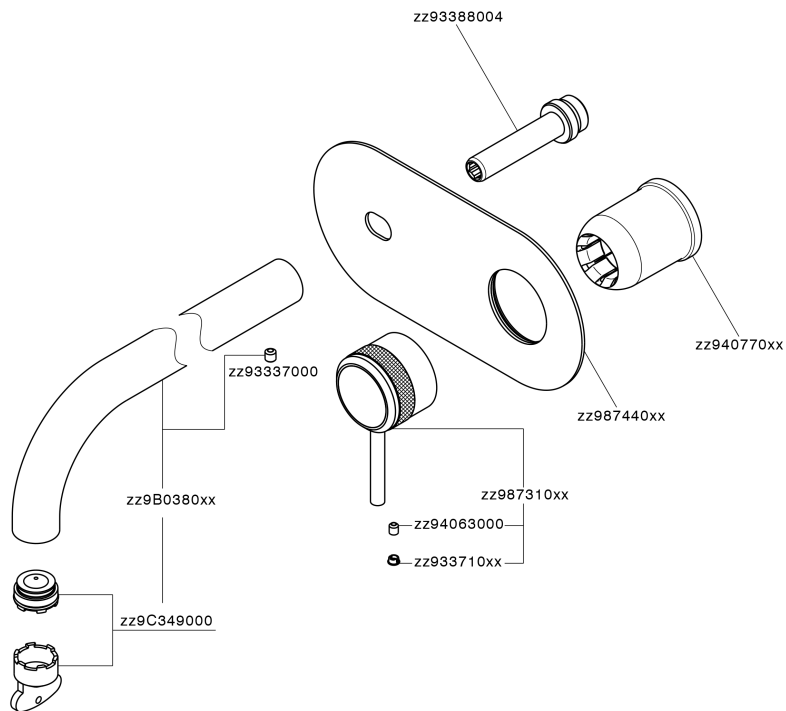

Parte esterna monocomando lavabo a parete CHRONOS_CR00551A

MODELLO **CR00551A**

Parte esterna monocomando lavabo a parete, senza parte incasso, bocca L.200 mm, per art. Easy-Box ZB002450 e art. ZB025510

FINITURE DISPONIBILI

-  **21** 21 Cromo
-  **2F** 2F Nichel Spazzolato
-  **2Q** 2Q Black Titanium

CARATTERISTICHE

Installazione **Incasso**
 Parti Incasso necessarie **ZB002450**

Parte esterna monocomando lavabo a parete CHRONOS_CR00551A

CR00551A

<https://huberitalia.com/parte-esterna-monocomando-lavabo-a-parete-chronos-cr00551a>

Parte incasso monocomando lavabo a parete Easy-Box INCASSO_ZB002450

MODELLO **ZB002450**

Parte incasso monocomando lavabo a parete Easy-Box, con scatola di protezione, senza parte esterna

FINITURE DISPONIBILI

CARATTERISTICHE

Incasso **1**
 Ricambio Cartuccia **ZZ95409000**
Cartuccia Monocomando 35 mm

Piastra/Plate/Plaque/Platte/Placa

2-3mm: XX 56-76

10mm: XX 48-68

EcoStop

Con il Dispositivo EcoStop l'apertura dell'acqua avviene con un punto duro al 50% circa della portata. Un fermo a metà apertura, da vincere con una leggera forza solo e soltanto quando ci sia una reale necessità di richiesta d'acqua alla massima portata. Ciò permette di consumare fino al 50% in meno di acqua.