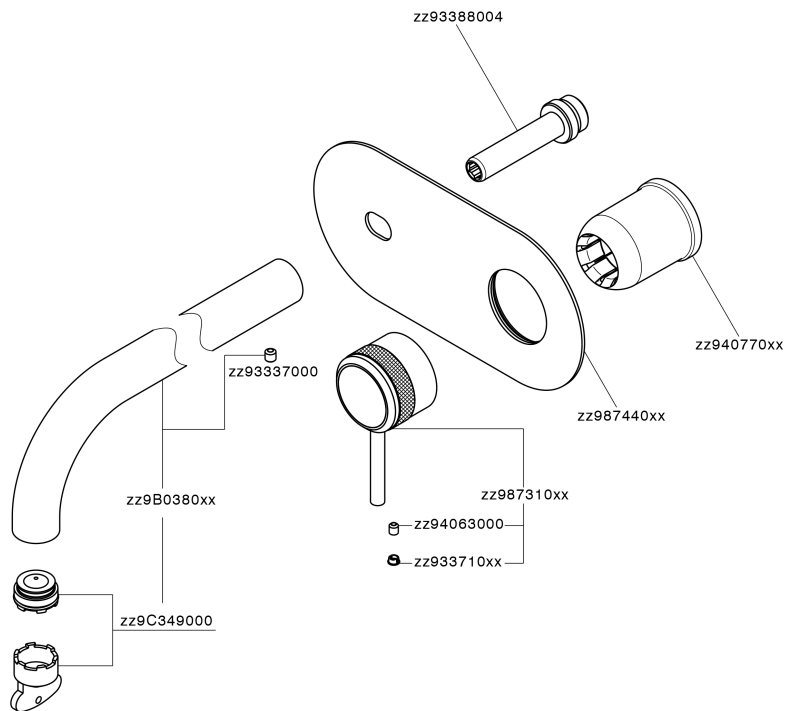

Parte esterna monocomando lavabo a parete CHRONOS_CR00551A

CR00551A

<https://huberitalia.com/parte-esterna-monocomando-lavabo-a-parete-chronos-cr00551a>

Parte incasso monocomando lavabo a parete Easy-Box INCASSO_ZB002450

ZB002450

<https://huberitalia.com/parte-incasso-monocomando-lavabo-a-parete-easy-box-incasso-zb002450>

2024-11-23