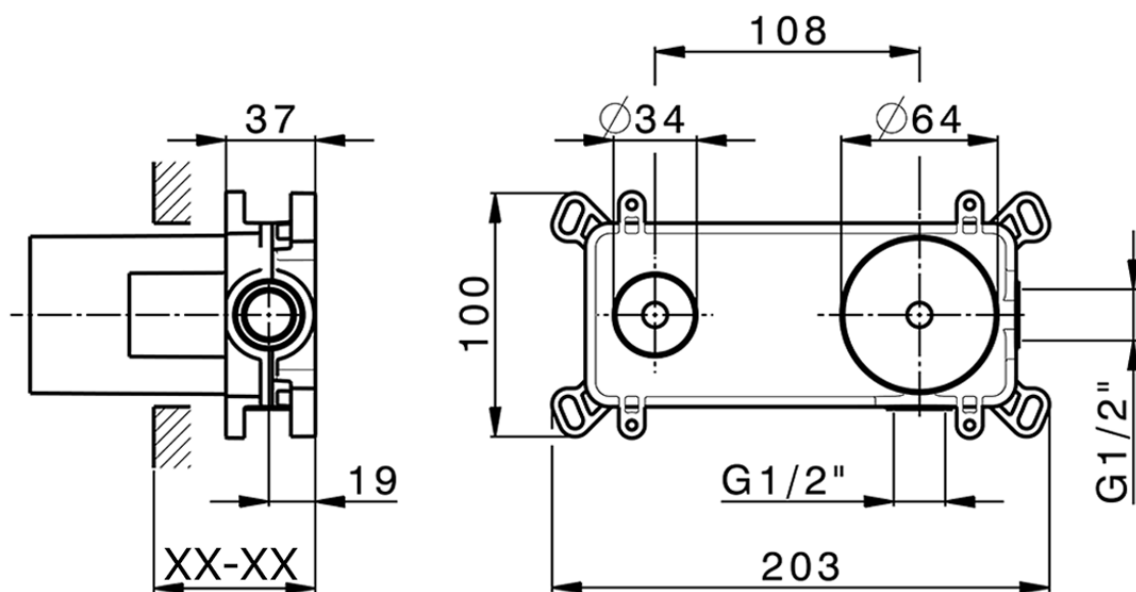

Parte esterna monocomando lavabo a parete CHRONOS_CR00551A

CR00551A

<https://huberitalia.com/parte-esterna-monocomando-lavabo-a-parete-chronos-cr00551a>

Piastra/Plate/Plaque/Platte/Placa

2-3mm: XX 56-76

10mm: XX 48-68