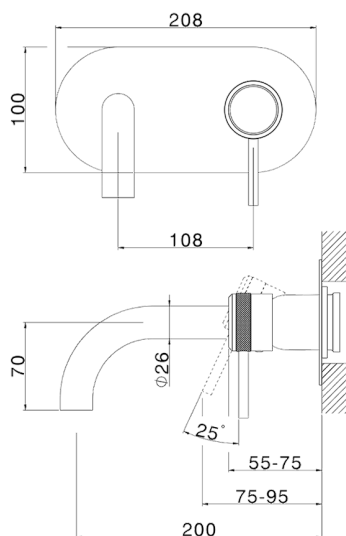

Parte esterna monocomando lavabo a parete CHRONOS_CR00551A

MODELLO **CR00551A**

Parte esterna monocomando lavabo a parete, senza parte incasso, bocca L.200 mm, per art. Easy-Box ZB002450 e art. ZB025510

FINITURE DISPONIBILI

-  **21** 21 Cromo
-  **2F** 2F Nichel Spazzolato
-  **2Q** 2Q Black Titanium

CARATTERISTICHE

Installazione **Incasso**
 Parti Incasso necessarie **ZB002450**

Parte esterna monocomando lavabo a parete CHRONOS_CR00551A

CR00551A

<https://huberitalia.com/parte-esterna-monocomando-lavabo-a-parete-chronos-cr00551a>

Parte incasso monocomando lavabo a parete Easy-Box INCASSO_ZB002450

MODELLO **ZB002450**

Parte incasso monocomando lavabo a parete Easy-Box, con scatola di protezione, senza parte esterna

FINITURE DISPONIBILI

CARATTERISTICHE

Incasso **1**

Ricambio Cartuccia **ZZ95409000**

Cartuccia Monocomando 35 mm

Piastra/Plate/Plaque/Platte/Placa

2-3mm: XX 56-76

10mm: XX 48-68