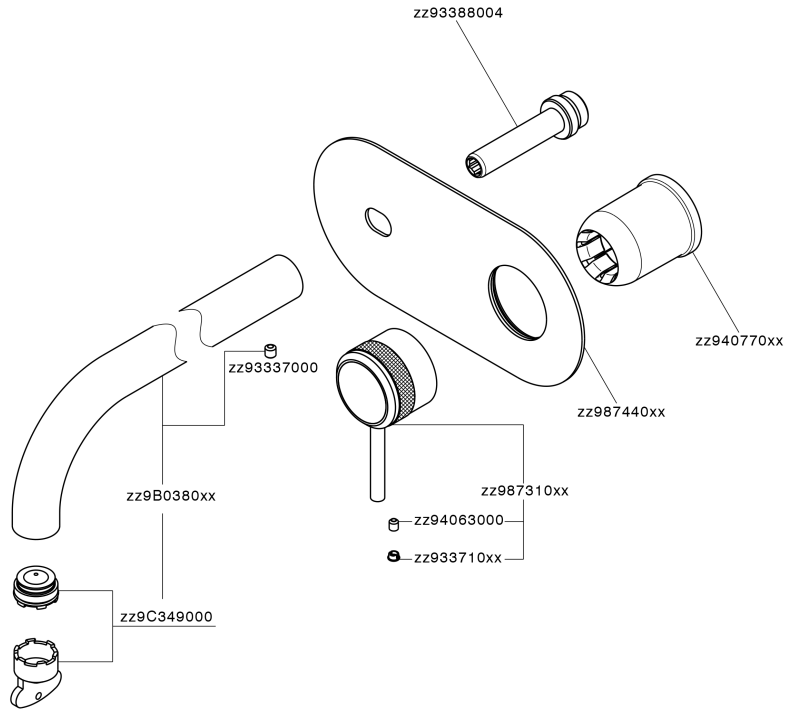

Parte esterna monocomando lavabo a parete CHRONOS_CR00551A

MODELLO **CR00551A**

Parte esterna monocomando lavabo a parete, senza parte incasso, bocca L.200 mm, per art. Easy-Box ZB002450 e art. ZB025510

FINITURE DISPONIBILI

-  **21** 21 Cromo
-  **2F** 2F Nichel Spazzolato
-  **2Q** 2Q Black Titanium

CARATTERISTICHE

Installazione **Incasso**
 Parti Incasso necessarie **ZB002450**

Parte esterna monocomando lavabo a parete CHRONOS_CR00551A

CR00551A

<https://huberitalia.com/parte-esterna-monocomando-lavabo-a-parete-chronos-cr00551a>

Parte incasso monocomando lavabo a parete Easy-Box INCASSO_ZB002450

MODELLO **ZB002450**

Parte incasso monocomando lavabo a parete Easy-Box, con scatola di protezione, senza parte esterna

EcoStop

Con il Dispositivo EcoStop l'apertura dell'acqua avviene con un punto duro al 50% circa della portata. Un fermo a metà apertura, da vincere con una leggera forza solo e soltanto quando ci sia una reale necessità di richiesta d'acqua alla massima portata. Ciò permette di consumare fino al 50% in meno di acqua.