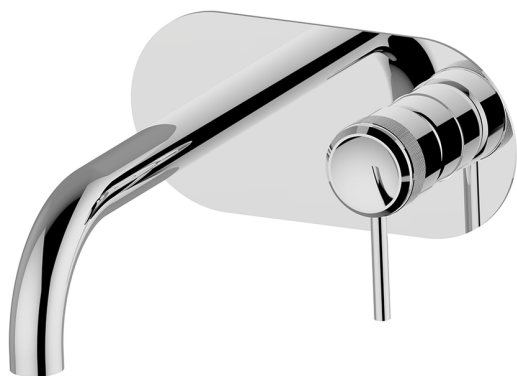

Parte esterna monocomando lavabo a parete CHRONOS_CR00551A

MODELLO **CR00551A**

Parte esterna monocomando lavabo a parete, senza parte incasso, bocca L.200 mm, per art. Easy-Box ZB002450 e art. ZB025510

FINITURE DISPONIBILI

-  **21** 21 Cromo
-  **2F** 2F Nichel Spazzolato
-  **2Q** 2Q Black Titanium

CARATTERISTICHE

Installazione **Incasso**
 Parti Incasso necessarie **ZB002450**

Parte esterna monocomando lavabo a parete CHRONOS_CR00551A

CR00551A

<https://huberitalia.com/parte-esterna-monocomando-lavabo-a-parete-chronos-cr00551a>

Parte incasso monocomando lavabo a parete Easy-Box INCASSO_ZB002450

MODELLO **ZB002450**

Parte incasso monocomando lavabo a parete Easy-Box, con scatola di protezione, senza parte esterna

EcoStop

Con il Dispositivo EcoStop l'apertura dell'acqua avviene con un punto duro al 50% circa della portata. Un fermo a metà apertura, da vincere con una leggera forza solo e soltanto quando ci sia una reale necessità di richiesta d'acqua alla massima portata. Ciò permette di consumare fino al 50% in meno di acqua.