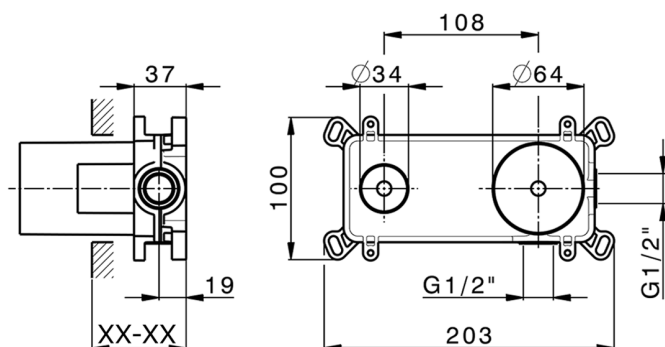

Parte esterna monocomando lavabo a parete CHRONOS_CR00551A

MODELLO **CR00551A**

Parte esterna monocomando lavabo a parete, senza parte incasso, bocca L.200 mm, per art. Easy-Box ZB002450 e art. ZB025510

CR00551A

<https://huberitalia.com/parte-esterna-monocomando-lavabo-a-parete-chronos-cr00551a>

Parte incasso monocomando lavabo a parete Easy-Box INCASSO_ZB002450

MODELLO **ZB002450**

Parte incasso monocomando lavabo a parete Easy-Box, con scatola di protezione, senza parte esterna

FINITURE DISPONIBILI

CARATTERISTICHE

Incasso **1**

Ricambio Cartuccia **ZZ95409000**

Cartuccia Monocomando 35 mm

Piastra/Plate/Plaque/Platte/Placa

2-3mm: XX 56-76

10mm: XX 48-68

EcoStop

Con il Dispositivo EcoStop l'apertura dell'acqua avviene con un punto duro al 50% circa della portata. Un fermo a metà apertura, da vincere con una leggera forza solo e soltanto quando ci sia una reale necessità di richiesta d'acqua alla massima portata. Ciò permette di consumare fino al 50% in meno di acqua.