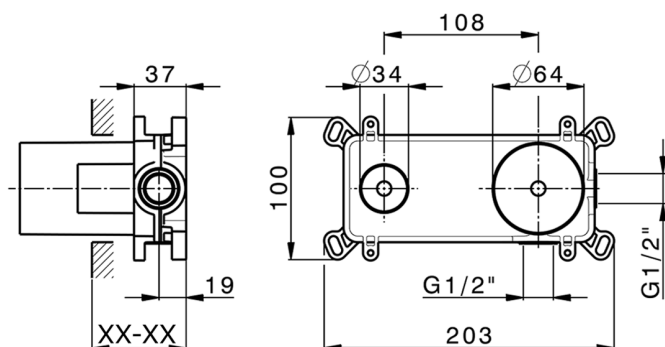

Parte esterna monocomando lavabo a parete CHRONOS_CR00551A

MODELLO **CR00551A**

Parte esterna monocomando lavabo a parete, senza parte incasso, bocca L.200 mm, per art. Easy-Box ZB002450 e art. ZB025510

CR00551A

<https://huberitalia.com/parte-esterna-monocomando-lavabo-a-parete-chronos-cr00551a>

Parte incasso monocomando lavabo a parete Easy-Box INCASSO_ZB002450

MODELLO **ZB002450**

Parte incasso monocomando lavabo a parete Easy-Box, con scatola di protezione, senza parte esterna

FINITURE DISPONIBILI

 **04** 04 Senza Finitura

CARATTERISTICHE

Incasso **1**

Ricambio Cartuccia **ZZ95409000**

Cartuccia Monocomando 35 mm

Piastra/Plate/Plaque/Platte/Placa

2-3mm: XX 56-76

10mm: XX 48-68

EcoStop

Con il Dispositivo EcoStop l'apertura dell'acqua avviene con un punto duro al 50% circa della portata. Un fermo a metà apertura, da vincere con una leggera forza solo e soltanto quando ci sia una reale necessità di richiesta d'acqua alla massima portata. Ciò permette di consumare fino al 50% in meno di acqua.