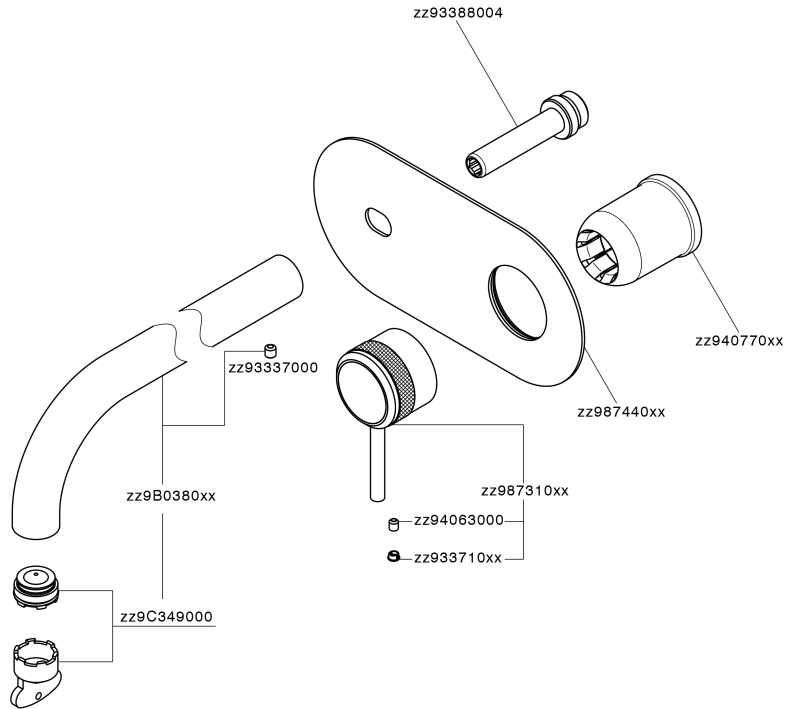

Parte esterna monocomando lavabo a parete CHRONOS_CR00551A

MODELLO **CR00551A**

Parte esterna monocomando lavabo a parete, senza parte incasso, bocca L.200 mm, per art. Easy-Box ZB002450 e art. ZB025510

FINITURE DISPONIBILI

-  **21** 21 Cromo
-  **2F** 2F Nichel Spazzolato
-  **2Q** 2Q Black Titanium

CARATTERISTICHE

Installazione **Incasso**
 Parti Incasso necessarie **ZB002450**

Parte esterna monocomando lavabo a parete CHRONOS_CR00551A

CR00551A

<https://huberitalia.com/parte-esterna-monocomando-lavabo-a-parete-chronos-cr00551a>

Parte incasso monocomando lavabo a parete Easy-Box INCASSO_ZB002450

MODELLO **ZB002450**

Parte incasso monocomando lavabo a parete Easy-Box, con scatola di protezione, senza parte esterna

10mm: XX 48-68

EcoStop

Con il Dispositivo EcoStop l'apertura dell'acqua avviene con un punto duro al 50% circa della portata. Un fermo a metà apertura, da vincere con una leggera forza solo e soltanto quando ci sia una reale necessità di richiesta d'acqua alla massima portata. Ciò permette di consumare fino al 50% in meno di acqua.