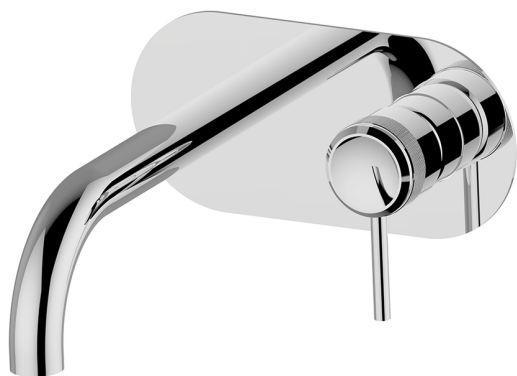

Parte esterna monocomando lavabo a parete CHRONOS_CR00551A

MODELLO **CR00551A**

Parte esterna monocomando lavabo a parete, senza parte incasso, bocca L.200 mm, per art. Easy-Box ZB002450 e art. ZB025510

FINITURE DISPONIBILI

-  **21** 21 Cromo
-  **2F** 2F Nichel Spazzolato
-  **2Q** 2Q Black Titanium

CARATTERISTICHE

Installazione **Incasso**
 Parti Incasso necessarie **ZB002450**

Parte esterna monocomando lavabo a parete CHRONOS_CR00551A

CR00551A

<https://huberitalia.com/parte-esterna-monocomando-lavabo-a-parete-chronos-cr00551a>

Parte incasso monocomando lavabo a parete Easy-Box INCASSO_ZB002450

MODELLO **ZB002450**

Parte incasso monocomando lavabo a parete Easy-Box, con scatola di protezione, senza parte esterna

10mm: XX 48-68

EcoStop

Con il Dispositivo EcoStop l'apertura dell'acqua avviene con un punto duro al 50% circa della portata. Un fermo a metà apertura, da vincere con una leggera forza solo e soltanto quando ci sia una reale necessità di richiesta d'acqua alla massima portata. Ciò permette di consumare fino al 50% in meno di acqua.