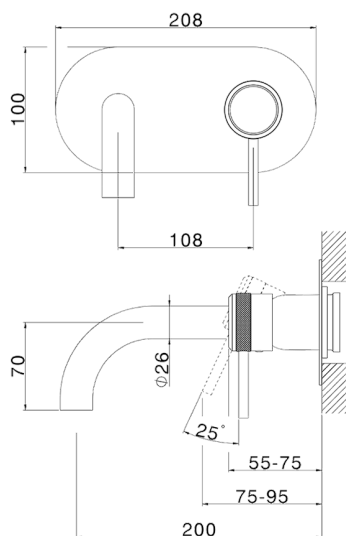

CARATTERISTICHE

Installazione **Incasso**
Parti Incasso necessarie **ZB002450**