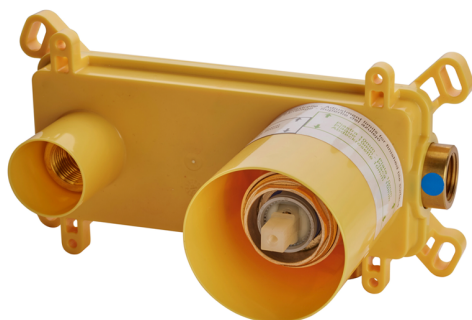

Parte incasso monocomando lavabo a parete Easy-Box INCASSO_ZB002450

MODELLO **ZB002450**

Parte incasso monocomando lavabo a parete Easy-Box, con scatola di protezione, senza parte esterna

FINITURE DISPONIBILI

04 04 Senza Finitura

CARATTERISTICHE

Incasso **1**

Ricambio Cartuccia **ZZ95409000**

Cartuccia Monocomando 35 mm

Piastra/Plate/Plaque/Platte/Placa

2-3mm: XX 56-76

10mm: XX 48-68

EcoStop

Con il Dispositivo EcoStop l'apertura dell'acqua avviene con un punto duro al 50% circa della portata. Un fermo a metà apertura, da vincere con una leggera forza solo e soltanto quando ci sia una reale necessità di richiesta d'acqua alla massima portata. Ciò permette di consumare fino al 50% in meno di acqua.

2024-11-23