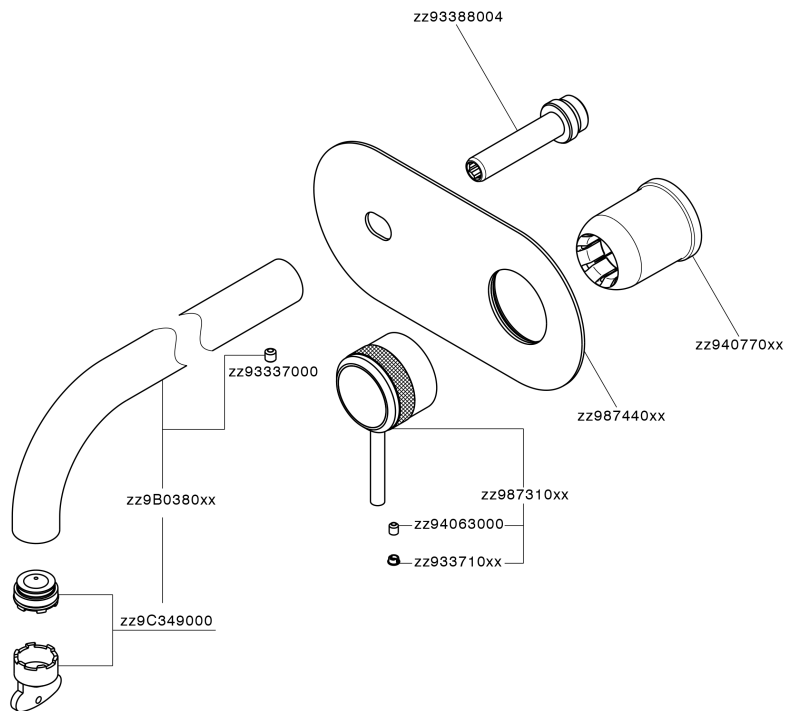

## Parte esterna monocomando lavabo a parete CHRONOS\_CR00551A

CR00551A

<https://huberitalia.com/parte-esterna-monocomando-lavabo-a-parete-chronos-cr00551a>

**Parte incasso monocomando lavabo a parete Easy-Box INCASSO\_ZB002450**

ZB002450

<https://huberitalia.com/parte-incasso-monocomando-lavabo-a-parete-easy-box-incasso-zb002450>

2024-11-23