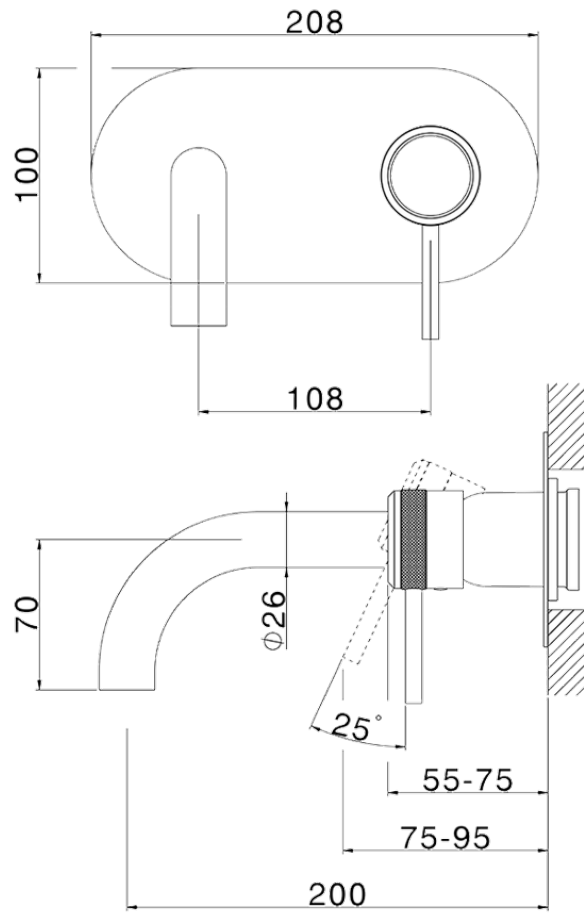

Parte esterna monocomando lavabo a parete CHRONOS\_CR00551A

CR00551A

<https://huberitalia.com/parte-esterna-monocomando-lavabo-a-parete-chronos-cr00551a>