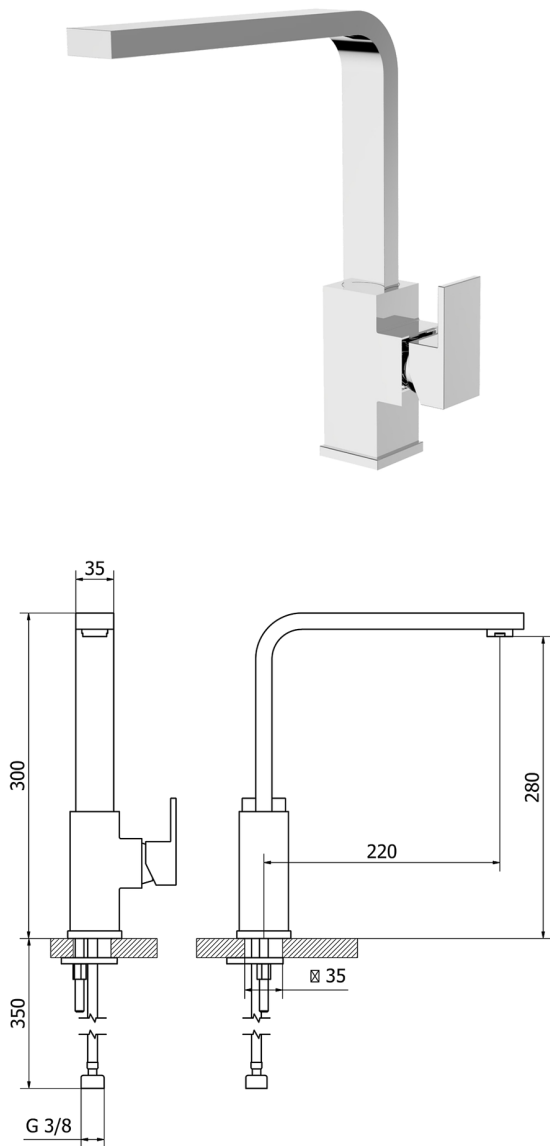

## Miscelatore monocomando lavello KITCHEN\_NE003534

MODELLO **NE003534**

Miscelatore monocomando lavello, bocca girevole, flex inox G.3/8"

FINITURE DISPONIBILI

-  **21** 21 Cromo
-  **2F** 2F Nichel Spazzolato
-  **40** 40 Nero Opaco
-  **4Q** 4Q Bianco Opaco

CARATTERISTICHE

Ricambio Cartuccia **ZZ97179000**

**Cartuccia Monocomando 35 mm**

2025-02-23