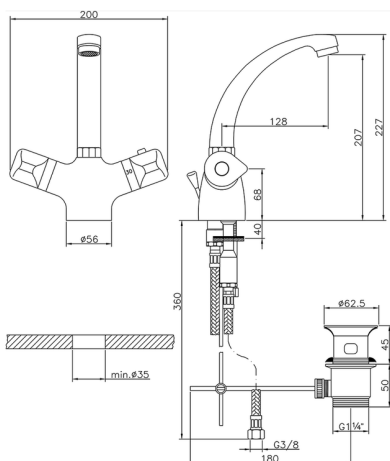

Miscelatore termostatico lavabo COLLETTIVITÀ_CLT52010

MODELLO **CLT52010**

Miscelatore termostatico lavabo, con scarico
1"1/4, bocca girevole, flex inox G.3/8"

FINITURE DISPONIBILI

21 21 Cromo

CARATTERISTICHE

Ricambio Cartuccia **24.04A.PP**

Cartuccia Termostatica Plus P 8X20

Termostatico

Il Termostatico Huber è il tuo personale gestore dell'acqua che ti aiuta a gestire e controllare acqua ed energia senza sprechi.