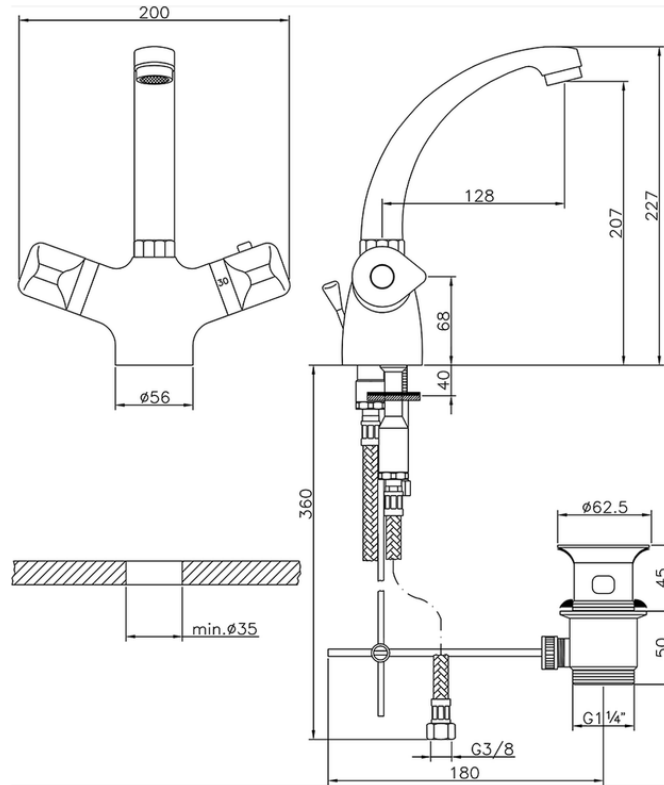

Miscelatore termostatico lavabo COLLETTIVITÀ_CLT52010

CLT52010

<https://www.huberitalia.com/miscelatore-termostatico-lavabo-collettivita-clt52010>

2024-12-22